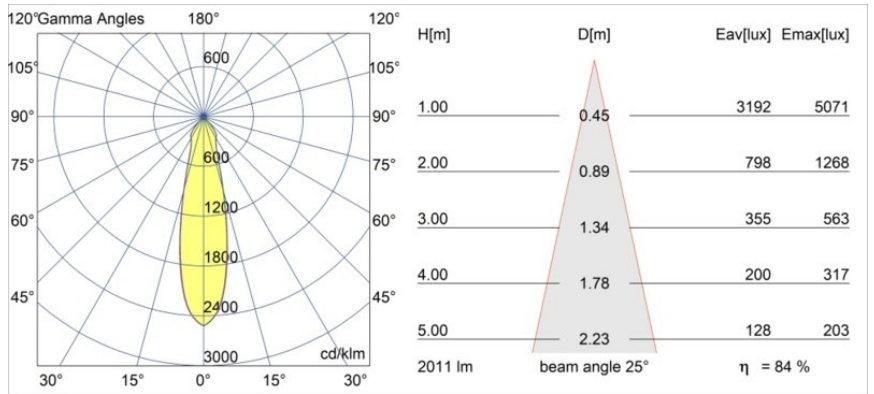

---

UGR	19	20	21
Commentaire	• 3500K sur demande		

---

**TM30 & CRI diagrammes**

**Distribution de Lumière & Schéma de Faisceau**

**Accessoires d'Eclairage décoratives**

- 12810009** Mask Smart 115 1x White Structure
- 12810032** Mask Smart 115 1x Black Structure
- 12810046** Mask Smart 115 1x Gold Matt