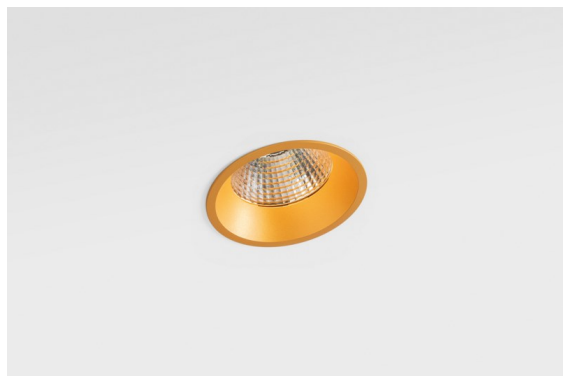

Datum
Klant
Project
Soort

*Smart Lotis Recessed 115 1x IP54 LED 3000K Spot DE Gold Matt*

### Specificaties

Materiaal	12752446
Type Lichtbron	LED
LED type	BRIDGELUX VERO13 G8
LED technologie	Led-COB
CRI	Min. 90
Kleurtemperatuur	3000K
Levensduur	L80B10 bij 50.000 Uur
Lamp inbegrepen	Ja
Aantal Lichtbronnen	1
CIE-fluxcode	99 100 100 100 84
Binning (SDCM)	2
Lichtrichting	Omlaag
Optisch	Reflector
Gemeten gradenbundel (°)	15,0
Ingangsspanning	Aandrijving Gelijkstroom Vereist
Elektriciteitsklasse	III
IP-klasse	54
Gloeidraadtest (°C)	960
Binnen/Buiten	Binnen
Toepassing	Plafond, Wand
Montage	Inbouw
Inbouwopening (mm)	108
Montagediepte (mm)	100,0
Verstelbaarheid	Not Applicable
Afstand tot Verlicht Voorwerp (m)	0,1
Primaire Kleur & Primaire Afwerking	Goud, Mat
Brutogewicht (g)	480,0
Stroom driver (mA)	350      500      700
Min. forward voltage (Vf)	28,3      29,0      29,7
Max. forward voltage (Vf)	32,9      33,6      34,5
Connected load (W)	10,7      15,7      22,5
Lumenoutput per lampunit (lm)	1232      1681      2200
Efficiëntie (lm/W)	115      107      98
UGR	17      18      19
Opmerking	• 3500K op verzoek

De 3 originele ontwerpen, Smart Kup, Lotis en Cake, stelen nog steeds de harten van interieurontwerpers. Dat geldt trouwens voor de hele Smart familie. De toegankelijkheid en extreme veelzijdigheid van Smart passen bij nagenoeg elke opstelling. Combineer accentverlichting, op- en neerwaarts, vast of verstelbaar, een mozaïek van vormen, formaten, kleuren en montageopties, en creëer een speelse opstelling.