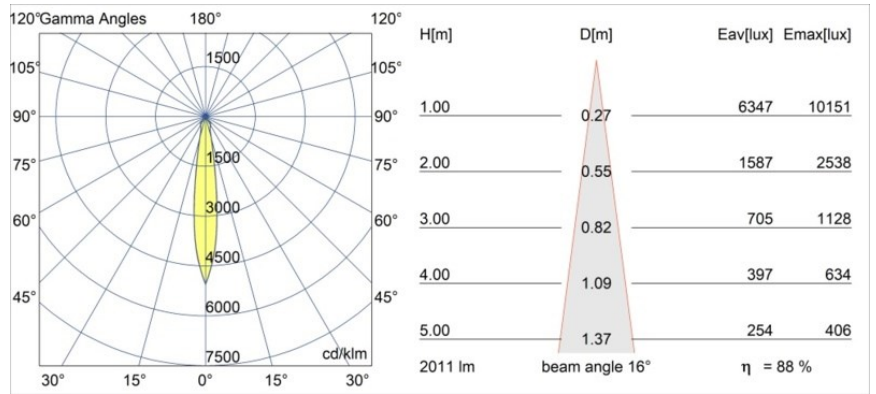

Lichtspreiding & Stralingsdiagram