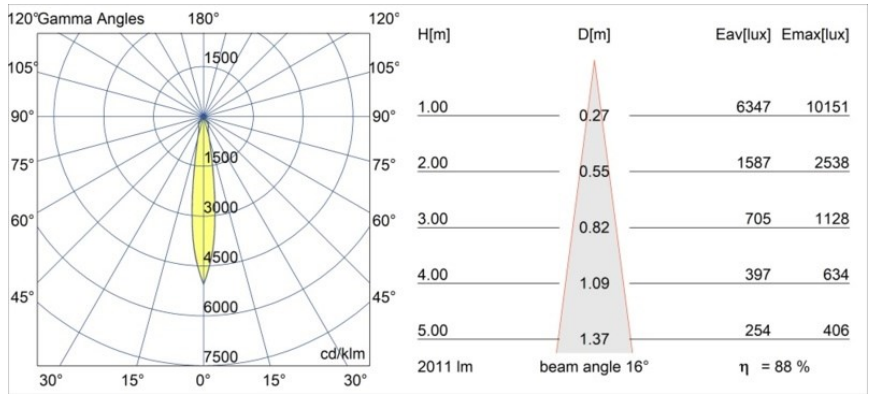

Matériaux	12752409
Type de Source Lumineuse	LED
Type de LED	BRIDGELUX VERO13 G8
Technologie LED	LED COB
CRI	Min. 90
Température de Couleur	3000K
Durée de Vie	L80B10 à 50 000 heures
Ampoule incluse	Oui
Nombre de Sources Lumineuses	1
Code de flux CIE	95 99 100 100 88
Groupe (SDCM)	2
Direction de la Lumière	Bas
Optique	Réflecteur
Faisceau mesuré (°)	15,0
Tension d'Entrée	Driver à Courant Constant Requis
Classe Électrique	III
Indice de protection IP	54
Essai au fil incandescent (°C)	960
Intérieur/extérieur	Intérieur
Application	Plafond, Mur
Montage	Encastré
Taille de découpe (mm)	108
Profondeur de montage (mm)	100,0
Ajustabilité	Not Applicable
Distance avec l'Objet Éclairé (m)	0,1
Couleur Principale & Finition Principale	Blanc, Structure
Poids brut (g)	480,0
Courant du driver (mA)	350      500      700
Min. forward voltage (Vf)	28,3      29,0      29,7
Max. forward voltage (Vf)	32,9      33,6      34,5
Connected load (W)	10,7      15,7      22,5
Flux lumineux par lampe (lm)	1302      1777      2325
Efficacité (lm/W)	122      113      103

---

UGR	19	20	21
Commentaire	• 3500K sur demande		

---

**TM30 & CRI diagrammes**

**Distribution de Lumière & Schéma de Faisceau**

Diagrammes

**Accessoires d'Eclairage décoratives**

- 12810009** Mask Smart 115 1x White Structure
- 12810032** Mask Smart 115 1x Black Structure
- 12810046** Mask Smart 115 1x Gold Matt