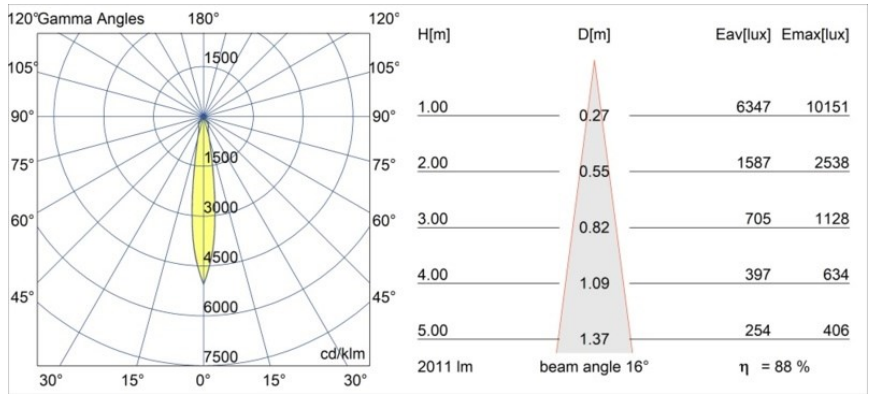

Light distribution & beam diagram