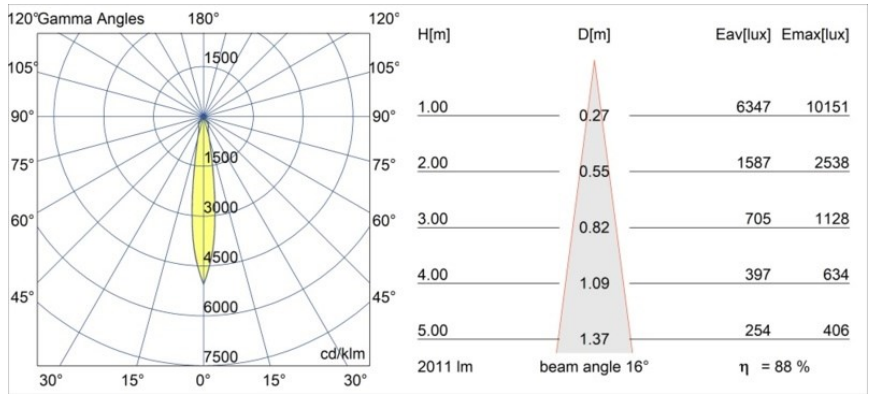

---

Índice de deslumbramiento	19	20	21
Remark	• 3500K bajo pedido		

---

**TM30 & CRI diagram**

**Light distribution & beam diagram**

**Accesorios Decorativo**

- 12810009** Mask Smart 115 1x White Structure
- 12810032** Mask Smart 115 1x Black Structure
- 12810046** Mask Smart 115 1x Gold Matt