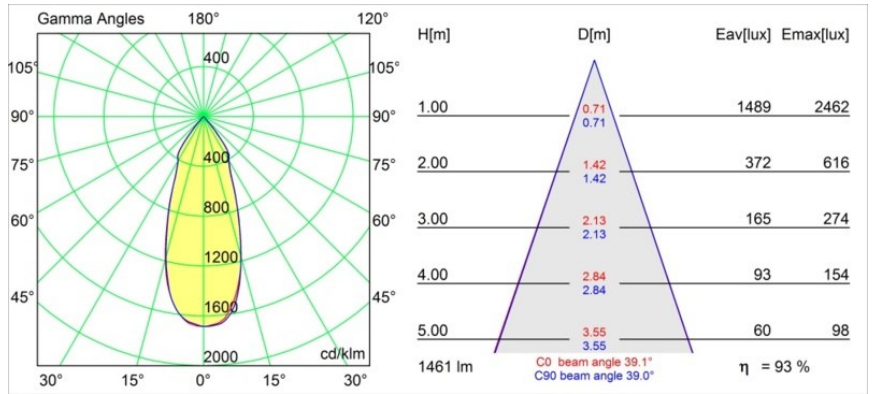

Lichtverteilung und Lichtverteilungskurve