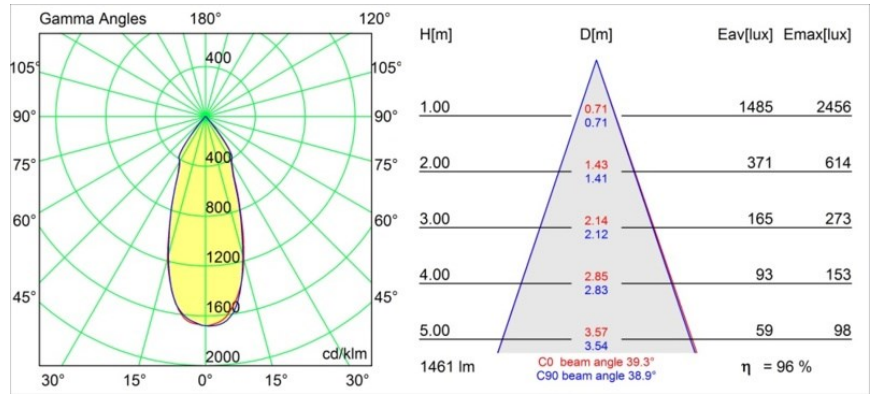

Lichtspreiding & Stralingsdiagram