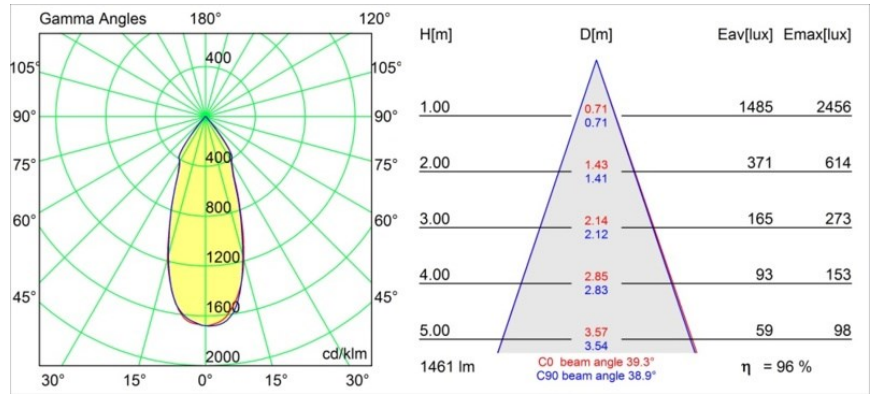

Distribution de Lumière & Schéma de Faisceau