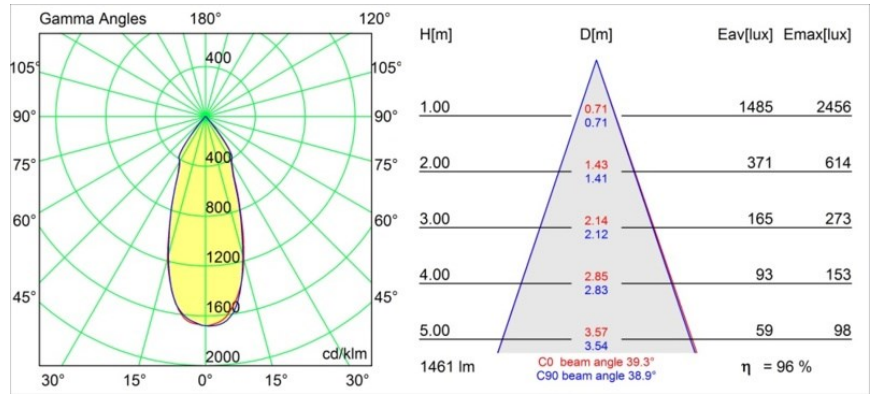

---

Índice de deslumbramiento	16	17	18
Remark	• 3500K bajo pedido		

---

**TM30 & CRI diagram**

**Light distribution & beam diagram**

**Accesorios Decorativo**

- 12810009** Mask Smart 115 1x White Structure
- 12810032** Mask Smart 115 1x Black Structure
- 12810046** Mask Smart 115 1x Gold Matt