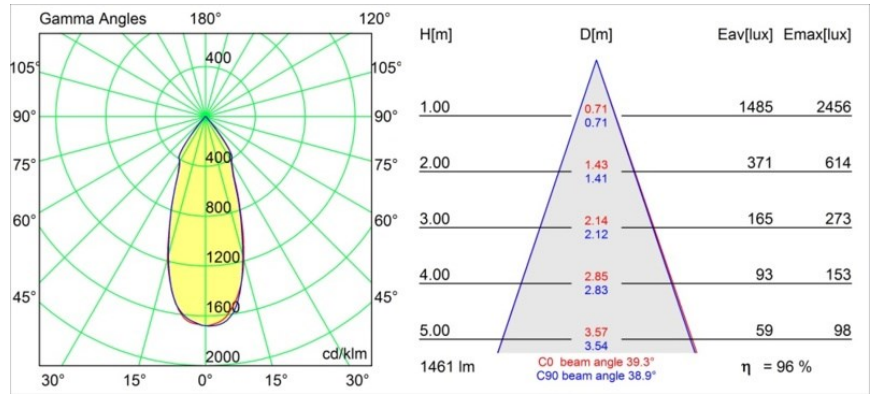

Lichtverteilung und Lichtverteilungskurve