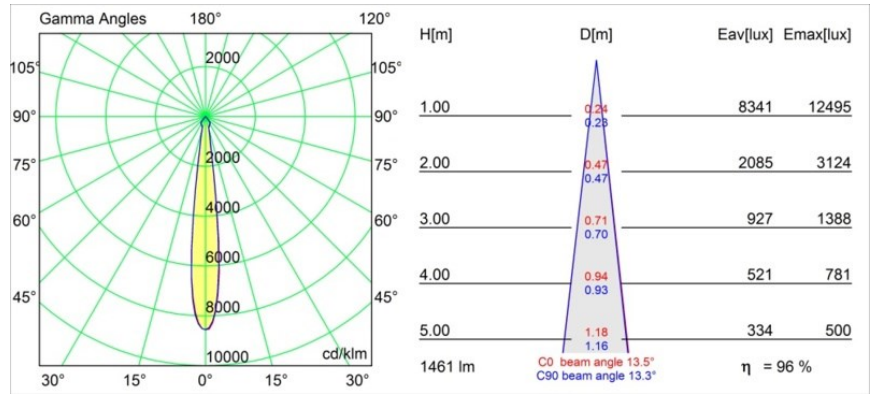

Lichtspreiding & Stralingsdiagram