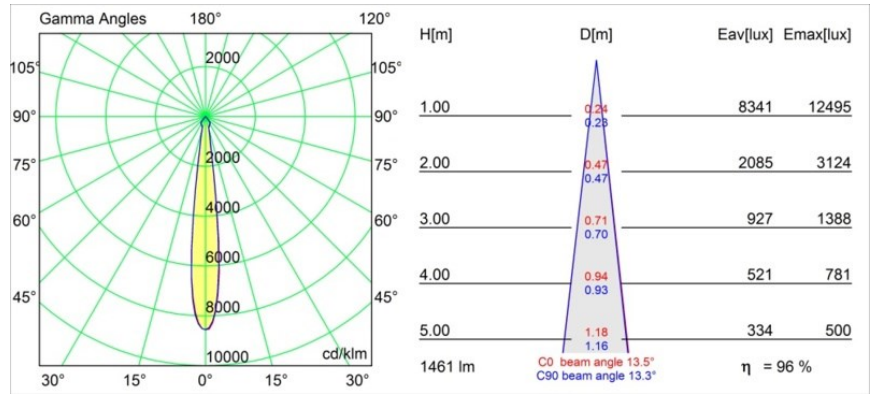

Light distribution & beam diagram