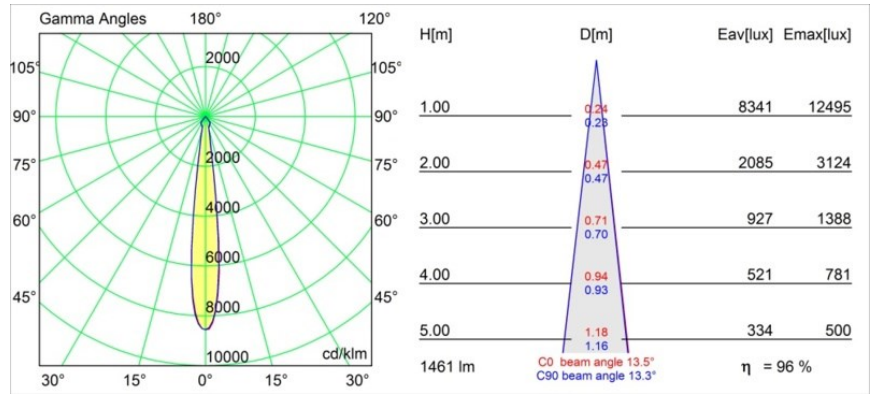

---

UGR	15	16	17
Commentaire	• 3500K sur demande		

---

**TM30 & CRI diagrammes**

**Distribution de Lumière & Schéma de Faisceau**

**Accessoires d'Eclairage décoratives**

- 12810009** Mask Smart 115 1x White Structure
- 12810032** Mask Smart 115 1x Black Structure
- 12810046** Mask Smart 115 1x Gold Matt