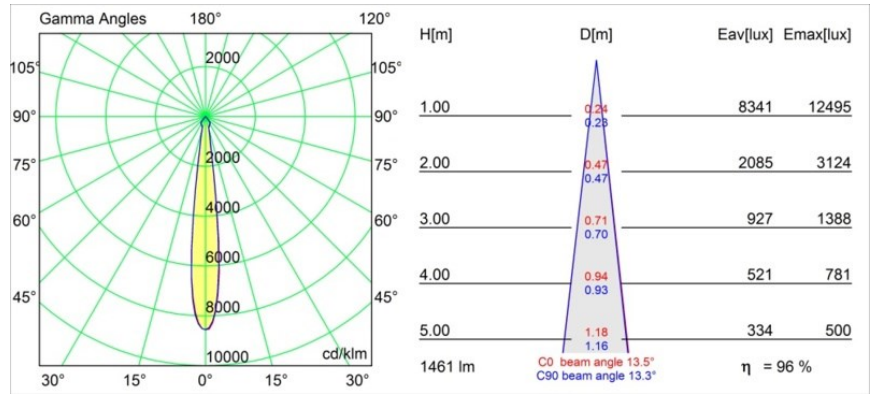

Lichtverteilung und Lichtverteilungskurve