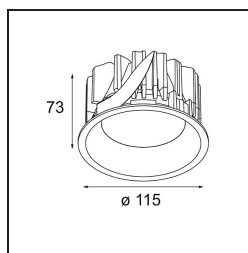

Datum
Klant
Project
Soort

Smart Lotis Recessed 115 1x IP54 LED 2700K Spot DE White Structure

Specificaties

Materiaal	12752209
Type Lichtbron	LED
LED type	BRIDGELUX VERO13
LED technologie	Led-COB
CRI	Min. 90
Kleurtemperatuur	2700K
Levensduur	L80B20 bij 50.000 Uur
Lamp inbegrepen	Ja
Aantal Lichtbronnen	1
CIE-fluxcode	95 99 100 100 88
Binning (SDCM)	3
Lichtrichting	Omlaag
Optisch	Reflector
Gemeten gradenbundel (°)	13,5
Ingangsspanning	Aandrijving Gelijkstroom Vereist
Elektriciteitsklasse	III
IP-klasse	54
Gloeidraadtest (°C)	960
Binnen/Buiten	Binnen
Toepassing	Plafond, Wand
Montage	Inbouw
Inbouwopening (mm)	ø108
Montagediepte (mm)	100,0
Verstelbaarheid	Not Applicable
Afstand tot Verlicht Voorwerp (m)	0,1
Primaire Kleur & Primaire Afwerking	Wit, Structuur
Brutogewicht (g)	480,0
Stroom driver (mA)	350 500 700
Min. forward voltage (Vf)	29,1 29,9 31,0
Max. forward voltage (Vf)	33,7 34,7 35,8
Connected load (W)	11,0 16,2 23,4
Lumenoutput per lampunit (lm)	1029 1412 1878
Efficiëntie (lm/W)	94 87 80
UGR	15 16 17
Opmerking	• 3500K op verzoek