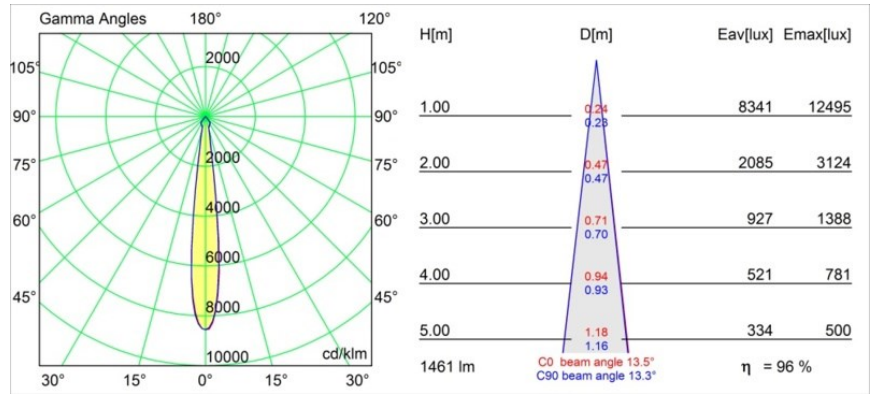

---

Índice de deslumbramiento	15	16	17
Remark	• 3500K bajo pedido		

---

**TM30 & CRI diagram**

**Light distribution & beam diagram**

**Accesorios Decorativo**

- 12810009** Mask Smart 115 1x White Structure
- 12810032** Mask Smart 115 1x Black Structure
- 12810046** Mask Smart 115 1x Gold Matt