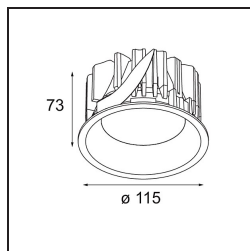

### Specifications

Materiale	12752232
Tipo di Sorgente	LED
Tipologia LED	BRIDGELUX VERO13
Tecnologie LED	COB
CRI	Min. 90
Temperatura di colore della luce	2700K
Vita utile	L80B20 @50.000 ore
Lampadina inclusa	Sì
Numero di fonte luminosa	1
Codice di flusso CIE	100 100 100 100 80
Binning (SDCM)	3
Direzione della luce	Diretta
Ottiche	Riflettore
Fascio misurato (°)	13,4
Volt in ingresso	Necessario driver a corrente costante
Classificazione elettrica	III
Grado IP	54
Test filo a caldo (°C)	960
Interno/Esterno	Interno
Applicazione	Soffitto, Parete
Montaggio	Incassato
Foro d'incasso (mm)	ø108
Profondità di montaggio (mm)	100,0
Orientabilità	Not Applicable
Distanza dall'oggetto illuminato (m)	0,1
Colore primario & Finitura primaria	Nero, Strutturata
Peso lordo (g)	480,0
Corrente di azionamento (mA)	350      500      700
Min. forward voltage (Vf)	29,1      29,9      31,0
Max. forward voltage (Vf)	33,7      34,7      35,8
Connected load (W)	11,0      16,2      23,4
Flusso luminoso per lampade (lm)	977      1341      1783
Efficienza (lm/W)	89      83      76