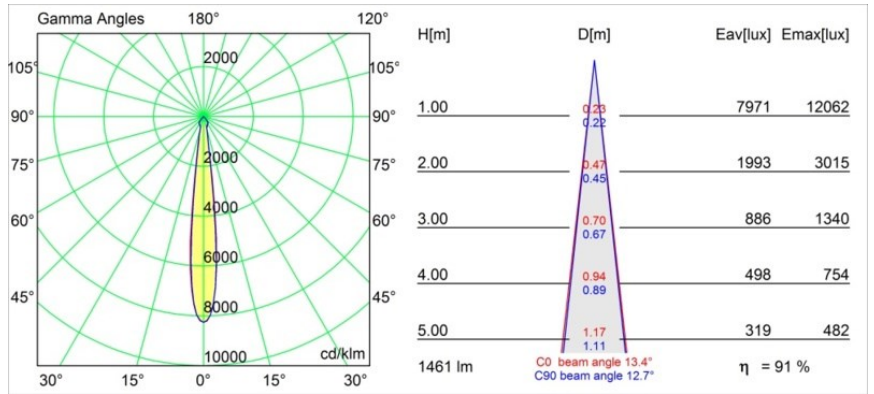

### Specifications

Materiale	12752232
Tipo di Sorgente	LED
Tipologia LED	BRIDGELUX VERO13
Tecnologie LED	COB
CRI	Min. 90
Temperatura di colore della luce	2700K
Vita utile	L80B20 @50.000 ore
Lampadina inclusa	Sì
Numero di fonte luminosa	1
Codice di flusso CIE	100 100 100 100 80
Binning (SDCM)	3
Direzione della luce	Diretta
Ottiche	Riflettore
Fascio misurato (°)	13,4
Volt in ingresso	Necessario driver a corrente costante
Classificazione elettrica	III
Grado IP	54
Test filo a caldo (°C)	960
Interno/Esterno	Interno
Applicazione	Soffitto, Parete
Montaggio	Incassato
Foro d'incasso (mm)	ø108
Profondità di montaggio (mm)	100,0
Orientabilità	Not Applicable
Distanza dall'oggetto illuminato (m)	0,1
Colore primario & Finitura primaria	Nero, Strutturata
Peso lordo (g)	480,0
Corrente di azionamento (mA)	350      500      700
Min. forward voltage (Vf)	29,1      29,9      31,0
Max. forward voltage (Vf)	33,7      34,7      35,8
Connected load (W)	11,0      16,2      23,4
Flusso luminoso per lampade (lm)	977      1341      1783
Efficienza (lm/W)	89      83      76

---

Livello abbagliamento	15	16	17
Remark	• 3500K su richiesta		

---

**TM30 & CRI diagram**

**Light distribution & beam diagram**

**Accessori Decorativi**

- 12810009** Mask Smart 115 1x White Structure
- 12810032** Mask Smart 115 1x Black Structure
- 12810046** Mask Smart 115 1x Gold Matt