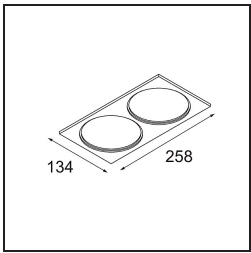

TM30 & CRI Diagramm

Lichtverteilung und Lichtverteilungskurve

Diagramm

Dekorative Zubehör

- 12810009** Mask Smart 115 1x White Structure
- 12810032** Mask Smart 115 1x Black Structure
- 12810046** Mask Smart 115 1x Gold Matt