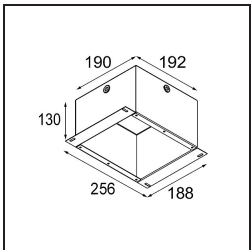

Montagezubehör

- **10889830** Installation Housing 192x190x130