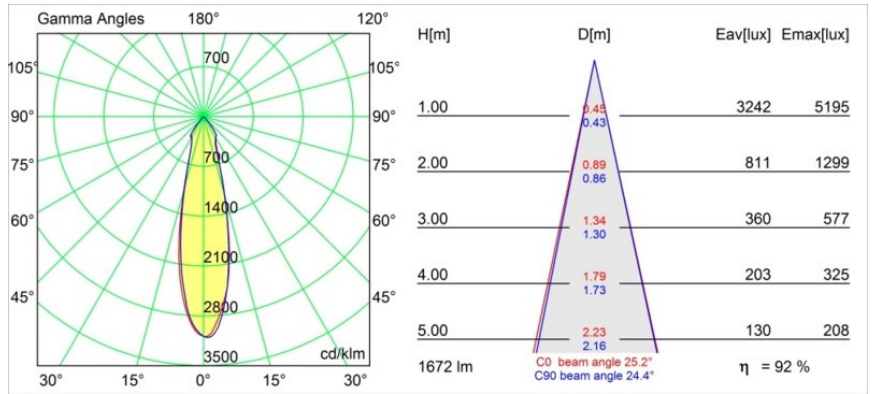

Lichtspreiding & Stralingsdiagram