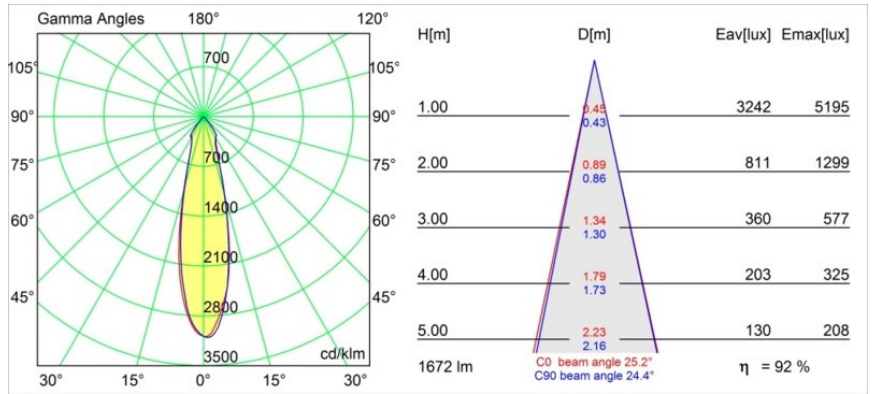

### Specificaties

Materiaal	12752132
Type Lichtbron	LED
LED type	BRIDGELUX VERO13
LED technologie	Led-COB
CRI	Min. 90
Kleurtemperatuur	4000K
Levensduur	L80B20 bij 50.000 Uur
Lamp inbegrepen	Ja
Aantal Lichtbronnen	1
CIE-fluxcode	99 100 100 100 79
Binning (SDCM)	3
Lichtrichting	Omlaag
Optisch	Reflector
Gemeten gradenbundel (°)	25,2
Ingangsspanning	Aandrijving Gelijkstroom Vereist
Elektriciteitsklasse	III
IP-klasse	54
Gloeidraadtest (°C)	960
Binnen/Buiten	Binnen
Toepassing	Plafond, Wand
Montage	Inbouw
Inbouwopening (mm)	108
Montagediepte (mm)	100,0
Verstelbaarheid	Not Applicable
Afstand tot Verlicht Voorwerp (m)	0,1
Primaire Kleur & Primaire Afwerking	Zwart, Structuur
Brutogewicht (g)	480,0
Stroom driver (mA)	350      500      700
Min. forward voltage (Vf)	29,1      29,9      31,0
Max. forward voltage (Vf)	33,7      34,7      35,8
Connected load (W)	11,0      16,2      23,4
Lumenoutput per lampunit (lm)	1129      1549      2060
Efficiëntie (lm/W)	103      95      87
UGR	15      16      17
Opmerking	• 3500K op verzoek

**TM30 & CRI Diagrammen**

**Lichtspreiding & Stralingsdiagram**

Diagrammen