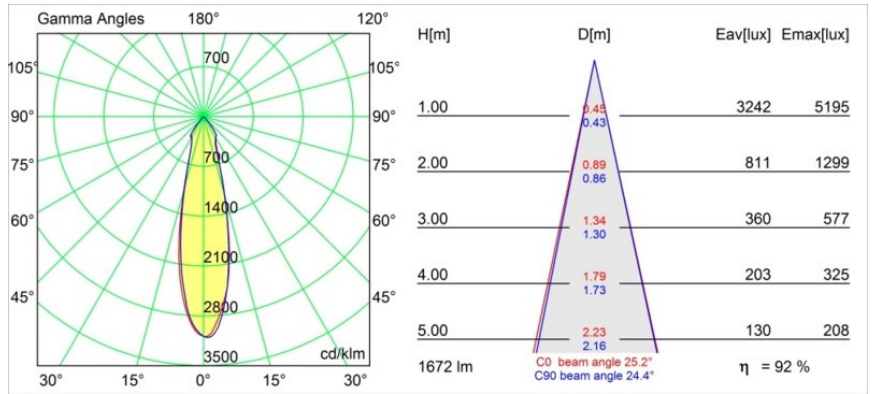

Light distribution & beam diagram