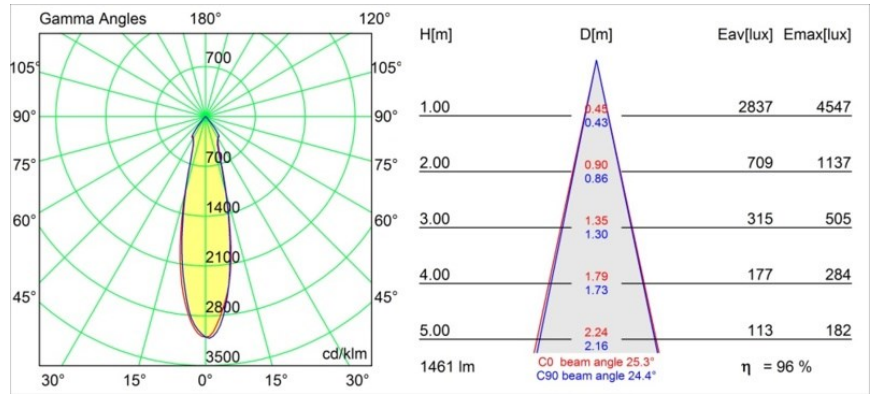

Lichtspreiding & Stralingsdiagram