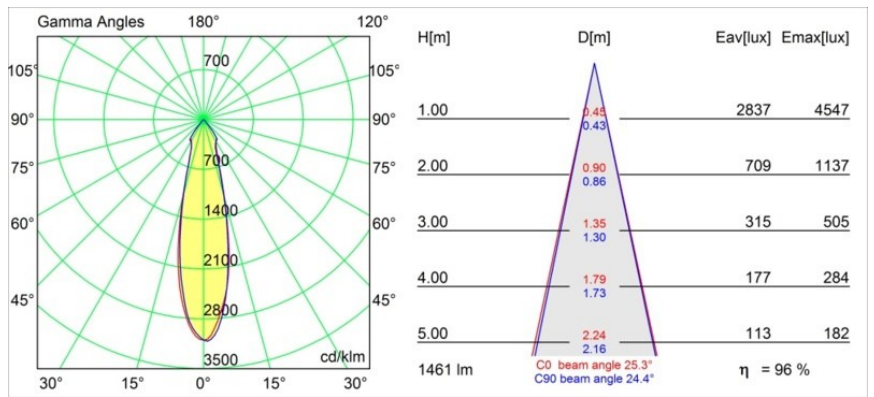

---

UGR	16	17	18
Commentaire	• 3500K sur demande		

---

**TM30 & CRI diagrammes**

**Distribution de Lumière & Schéma de Faisceau**

Diagrammes

**Accessoires d'Eclairage décoratives**

- 12810009** Mask Smart 115 1x White Structure
- 12810032** Mask Smart 115 1x Black Structure
- 12810046** Mask Smart 115 1x Gold Matt