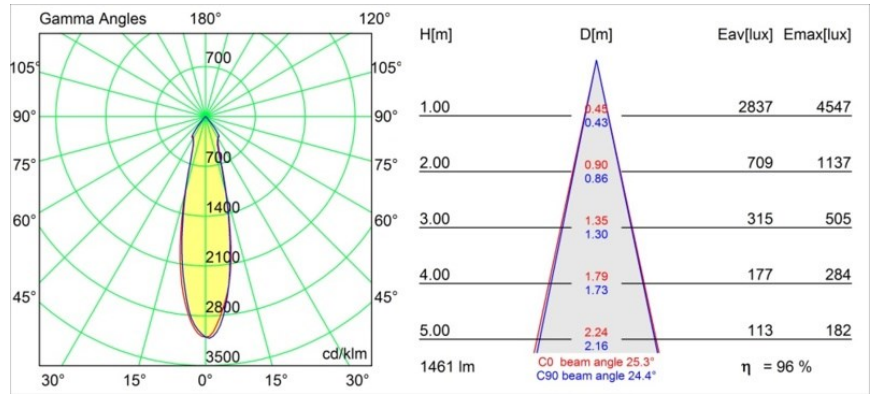

### Specifications

Material	12752046
Tipo de fuente de luz	LED
Tipo de LED	BRIDGELUX VERO13
Tecnología LED	COB LED
CRI	Min. 90
Temperatura del color	2700K
Vida Útil	L80B20 @50.000 horas
Lámpara Incluida	Sí
Número de fuentes de luz	1
Código de flujo CIE	99 100 100 100 81
Binning (SDCM)	3
Dirección de la luz	Directo
Óptica	Reflector
Ángulo de Apertura medido (°)	25,3
Voltaje de entrada	Driver de corriente constante requerido
Clasificación eléctrica	III
Clasificación del IP	54
Clasificación de hilo incandescente (°C)	960
Interio/Exterior	Interior
Aplicación	Techo, Pared
Montaje	Empotrado
Tamaño de corte (mm)	ø108
Profundidad de montaje (mm)	100,0
Ajustabilidad	Not Applicable
Distancia al objeto iluminado (m)	0,1
Color principal & Acabado principal	Oro, Mate
Peso bruto (g)	480,0
Corriente de accionamiento (mA)	350      500      700
Min. forward voltage (Vf)	29,1      29,9      31,0
Max. forward voltage (Vf)	33,7      34,7      35,8
Connected load (W)	11,0      16,2      23,4
Flujo luminoso por lámpara (lm)	1029      1412      1878
Eficacia (lm/W)	94      87      80

---

Índice de deslumbramiento	16	17	18
Remark	• 3500K bajo pedido		

---

**TM30 & CRI diagram**

**Light distribution & beam diagram**

Diagrams

**Accesorios Decorativo**

- 12810009** Mask Smart 115 1x White Structure
- 12810032** Mask Smart 115 1x Black Structure
- 12810046** Mask Smart 115 1x Gold Matt