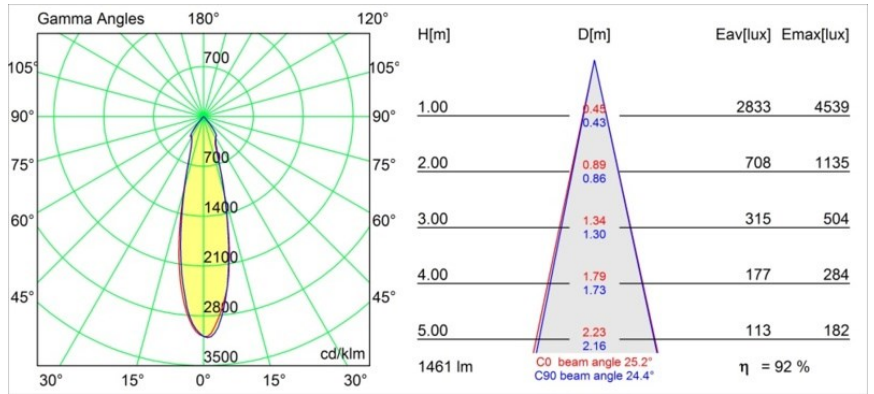

### Specificaties

Materiaal	12752032
Type Lichtbron	LED
LED type	BRIDGELUX VERO13
LED technologie	Led-COB
CRI	Min. 90
Kleurtemperatuur	2700K
Levensduur	L80B20 bij 50.000 Uur
Lamp inbegrepen	Ja
Aantal Lichtbronnen	1
CIE-fluxcode	99 100 100 100 79
Binning (SDCM)	3
Lichtrichting	Omlaag
Optisch	Reflector
Gemeten gradenbundel (°)	25,2
Ingangsspanning	Aandrijving Gelijkstroom Vereist
Elektriciteitsklasse	III
IP-klasse	54
Gloeidraadtest (°C)	960
Binnen/Buiten	Binnen
Toepassing	Plafond, Wand
Montage	Inbouw
Inbouwopening (mm)	108
Montagediepte (mm)	100,0
Verstelbaarheid	Not Applicable
Afstand tot Verlicht Voorwerp (m)	0,1
Primaire Kleur & Primaire Afwerking	Zwart, Structuur
Brutogewicht (g)	480,0
Stroom driver (mA)	350      500      700
Min. forward voltage (Vf)	29,1      29,9      31,0
Max. forward voltage (Vf)	33,7      34,7      35,8
Connected load (W)	11,0      16,2      23,4
Lumenoutput per lampunit (lm)	986      1353      1800
Efficiëntie (lm/W)	90      83      76
UGR	14      15      16
Opmerking	• 3500K op verzoek

**TM30 & CRI Diagrammen**

**Lichtspreiding & Stralingsdiagram**

Diagrammen