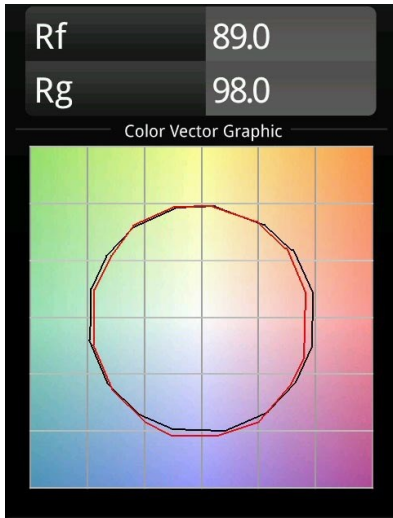

TM30 & CRI Diagrammen