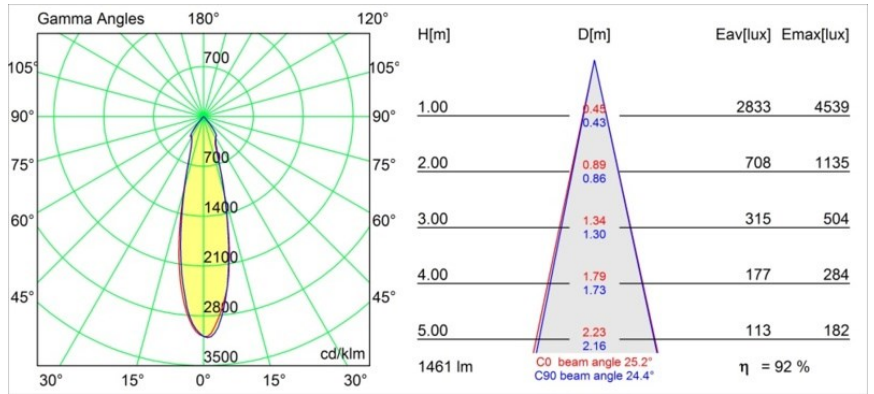

Lichtspreiding & Stralingsdiagram