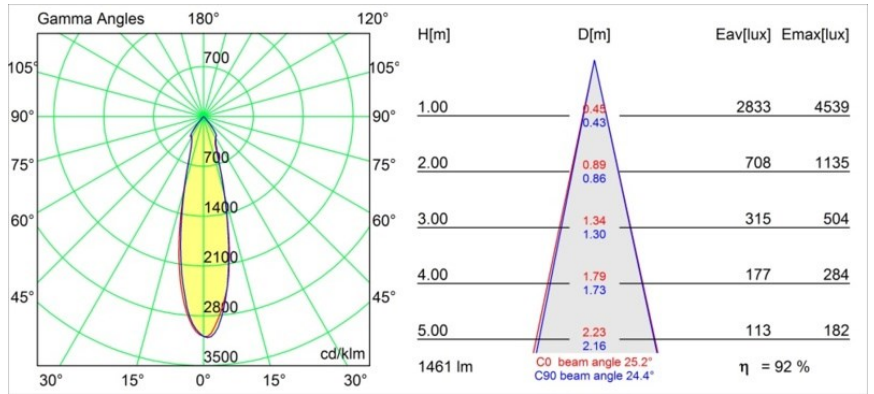

Distribution de Lumière & Schéma de Faisceau