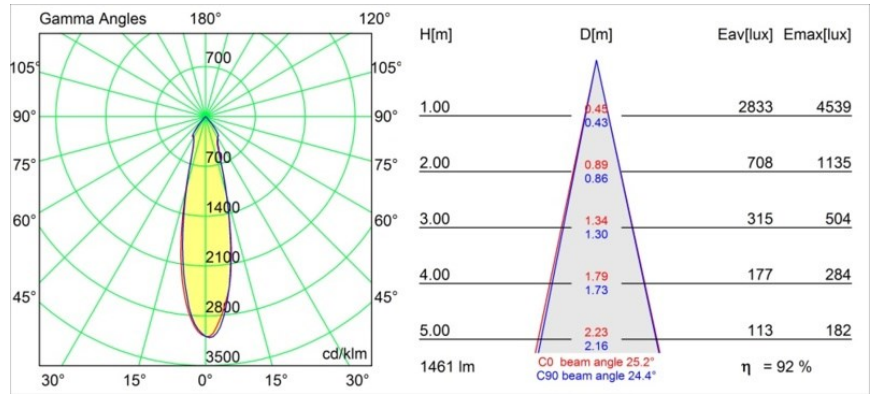

Lichtverteilung und Lichtverteilungskurve