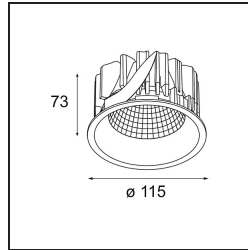

Specificaties

Materiaal	12751846		
Type Lichtbron	LED		
LED type	BRIDGELUX VERO13		
LED technologie	Led-COB		
CRI	Min. 90		
Kleurtemperatuur	4000K		
Levensduur	L80B20 bij 50.000 Uur		
Lamp inbegrepen	Ja		
Aantal Lichtbronnen	1		
CIE-fluxcode	99 100 100 100 87		
Binning (SDCM)	3		
Lichtrichting	Omlaag		
Optisch	Reflector		
Gemeten gradenbundel (°)	39,3		
Ingangsspanning	Aandrijving Gelijktroom Vereist		
Elektriciteitsklasse	III		
IP-klasse	20		
Gloeidraadtest (°C)	960		
Binnen/Buiten	Binnen		
Toepassing	Plafond, Wand		
Montage	Inbouw		
Inbouwopening (mm)	ø108		
Montagediepte (mm)	100,0		
Verstelbaarheid	Not Applicable		
Afstand tot Verlicht Voorwerp (m)	0,1		
Primaire Kleur & Primaire Afwerking	Goud, Mat		
Brutogewicht (g)	455,0		
Stroom driver (mA)	350	500	700
Min. forward voltage (Vf)	29,1	29,9	31,0
Max. forward voltage (Vf)	33,7	34,7	35,8
Connected load (W)	11,0	16,2	23,4
Lumenoutput per lampunit (lm)	1228	1684	2240
Efficiëntie (lm/W)	112	104	95
UGR	16	17	18
Opmerking	• 3500K op verzoek		