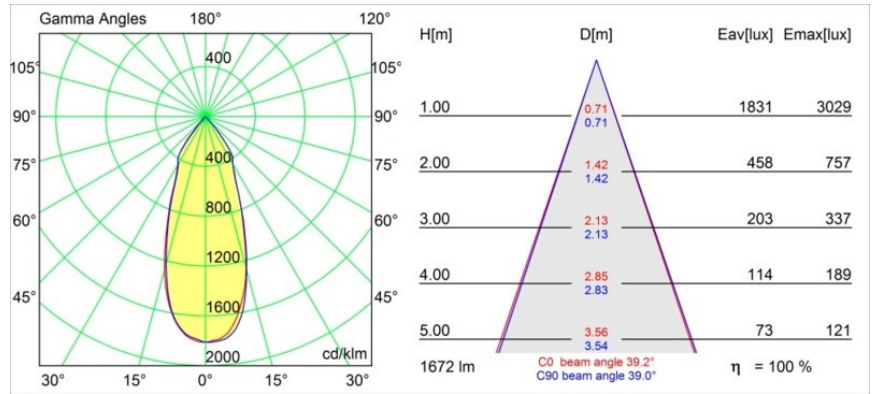

Lichtspreiding & Stralingsdiagram