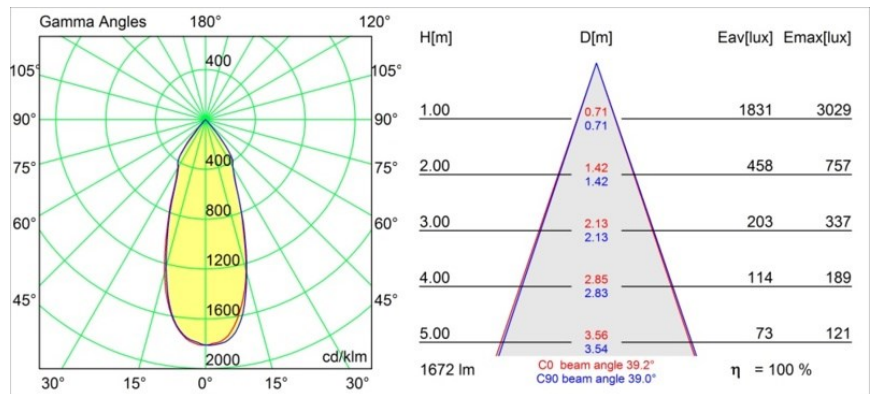

Lichtverteilung und Lichtverteilungskurve