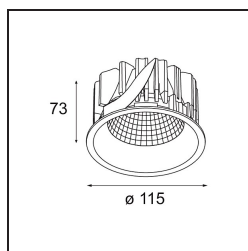

Datum
Kunde
Projekt
Art

Smart Lotis Recessed 115 1x LED 4000K Flood DE Gold Matt

Spezifikationen

Material	12751846
Typ der Lichtquelle	LED
LED Typ	BRIDGELUX VERO13
LED-Technologie	COB-LED
CRI	Min. 90
Farbtemperatur	4000K
Lebensdauer	L80 B20 bei 50.000 Stunden
Leuchtmittel enthalten	Ja
Anzahl Lichtquellen	1
CIE-Fluxcode	99 100 100 100 87
Binning (SDCM)	3
Lichtrichtung	Abwärts
Optik	Reflektor
Gemessene Abstrahlwinkel (°)	39,3
Eingangsspannung	Konstantstrom-Treiber erforderlich
Schutzklasse	III
Schutzart	20
Glühdrahtprüfung (°C)	960
Innen/Außen	Innen
Anwendung	Decke, Wand
Montage	Einbau
Ausschnittgröße (mm)	ø108
Einbautiefe (mm)	100,0
Verstellbarkeit	Not Applicable
Abstand zum beleuchteten Objekt (m)	0,1
Primärfarbe & Primäres Finish	Gold, Matt
Bruttogewicht (g)	455,0
Antriebsstrom (mA)	350 500 700
Min. forward voltage (Vf)	29,1 29,9 31,0
Max. forward voltage (Vf)	33,7 34,7 35,8
Connected load (W)	11,0 16,2 23,4
Lichtstrom pro Lampe (lm)	1228 1684 2240
Effizienz (lm/W)	112 104 95
UGR	16 17 18
Bemerkung	• 3500K auf Anfrage