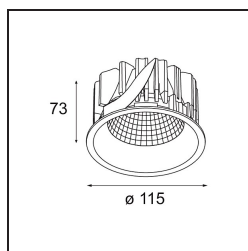

Datum
Klant
Project
Soort

Smart Lotis Recessed 115 1x LED 4000K Spot DE Gold Matt

Specificaties

Materiaal	12751746
Type Lichtbron	LED
LED type	BRIDGELUX VERO13
LED technologie	Led-COB
CRI	Min. 90
Kleurtemperatuur	4000K
Levensduur	L80B20 bij 50.000 Uur
Lamp inbegrepen	Ja
Aantal Lichtbronnen	1
CIE-fluxcode	99 100 100 100 88
Binning (SDCM)	3
Lichtrichting	Omlaag
Optisch	Reflector
Gemeten gradenbundel (°)	13,4
Ingangsspanning	Aandrijving Gelijkstroom Vereist
Elektriciteitsklasse	III
IP-klasse	20
Gloeidraadtest (°C)	960
Binnen/Buiten	Binnen
Toepassing	Plafond, Wand
Montage	Inbouw
Inbouwopening (mm)	108
Montagediepte (mm)	100,0
Verstelbaarheid	Not Applicable
Afstand tot Verlicht Voorwerp (m)	0,1
Primaire Kleur & Primaire Afwerking	Goud, Mat
Brutogewicht (g)	455,0
Stroom driver (mA)	350 500 700
Min. forward voltage (Vf)	29,1 29,9 31,0
Max. forward voltage (Vf)	33,7 34,7 35,8
Connected load (W)	11,0 16,2 23,4
Lumenoutput per lampunit (lm)	1219 1672 2224
Efficiëntie (lm/W)	111 103 94
UGR	16 17 18
Opmerking	• 3500K op verzoek