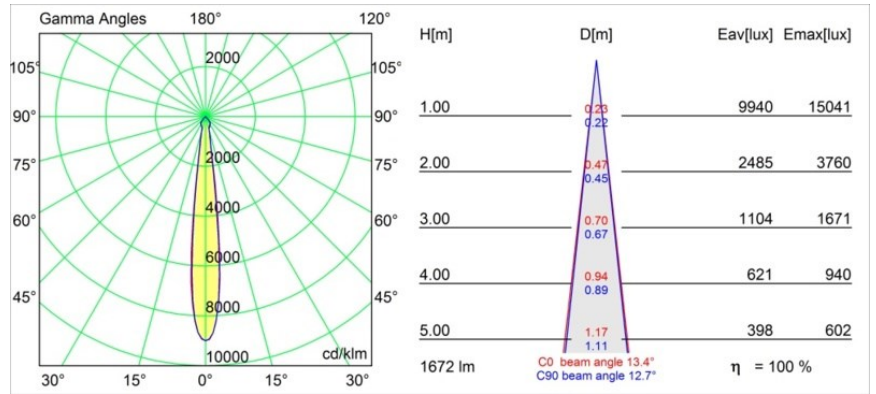

Lichtspreiding & Stralingsdiagram