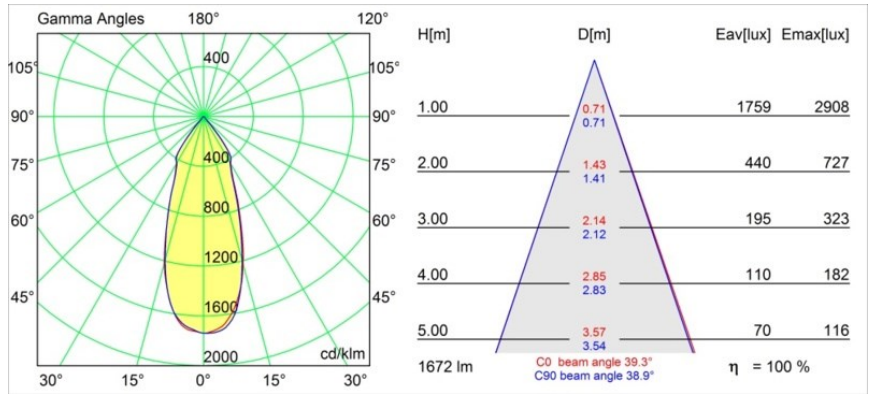

---

UGR	17	18	19
Commentaire	• 3500K sur demande		

---

**TM30 & CRI diagrammes**

**Distribution de Lumière & Schéma de Faisceau**

**Accessoires d'Eclairage décoratives**

- 12810009** Mask Smart 115 1x White Structure
- 12810032** Mask Smart 115 1x Black Structure
- 12810046** Mask Smart 115 1x Gold Matt