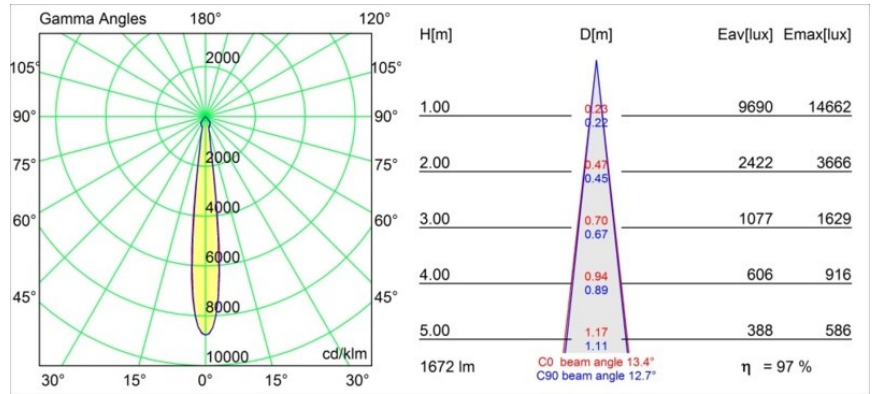

Light distribution & beam diagram