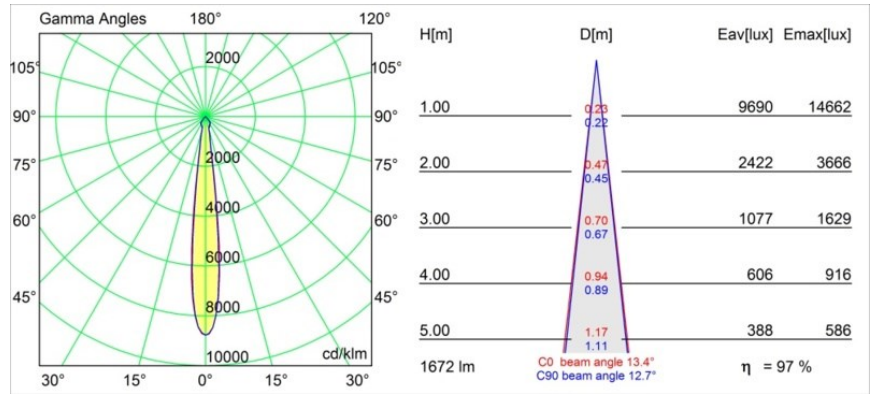

Distribution de Lumière & Schéma de Faisceau