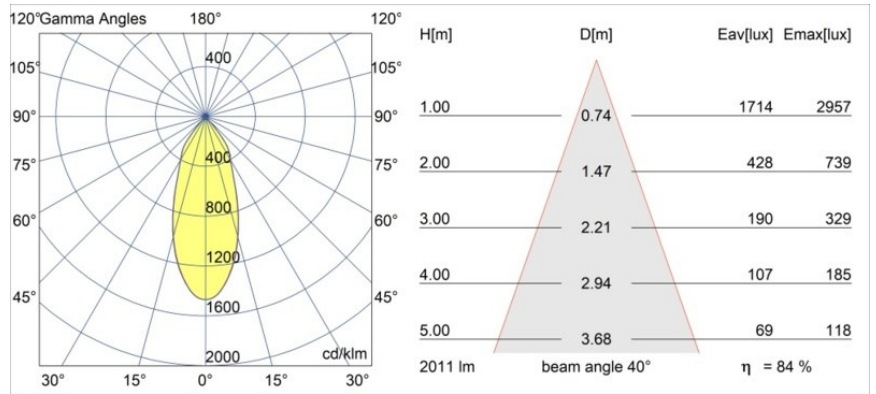

Lichtspreiding & Stralingsdiagram