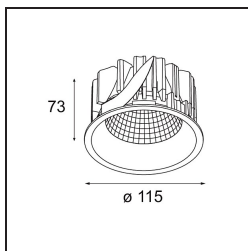

### Specificaties

Materiaal	12751632
Type Lichtbron	LED
LED type	BRIDGELUX VERO13 G8
LED technologie	Led-COB
CRI	Min. 90
Kleurtemperatuur	3000K
Levensduur	L80B10 bij 50.000 Uur
Lamp inbegrepen	Ja
Aantal Lichtbronnen	1
CIE-fluxcode	100 100 100 100 85
Binning (SDCM)	2
Lichtrichting	Omlaag
Optisch	Reflector
Gemeten gradenbundel (°)	41,0
Ingangsspanning	Aandrijving Gelijkstroom Vereist
Elektriciteitsklasse	III
IP-klasse	20
Gloeidraadtest (°C)	960
Binnen/Buiten	Binnen
Toepassing	Plafond, Wand
Montage	Inbouw
Inbouwopening (mm)	108
Montagediepte (mm)	100,0
Verstelbaarheid	Not Applicable
Afstand tot Verlicht Voorwerp (m)	0,1
Primaire Kleur & Primaire Afwerking	Zwart, Structuur
Brutogewicht (g)	455,0
Stroom driver (mA)	350      500      700
Min. forward voltage (Vf)	28,3      29,0      29,7
Max. forward voltage (Vf)	32,9      33,6      34,5
Connected load (W)	10,7      15,7      22,5
Lumenoutput per lampunit (lm)	1252      1708      2235
Efficiëntie (lm/W)	117      109      99
UGR	18      20      20
Opmerking	• 3500K op verzoek