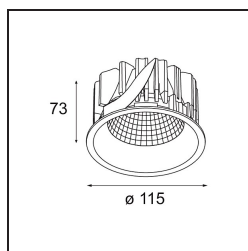

#### Caractéristiques

Matériaux	12751632
Type de Source Lumineuse	LED
Type de LED	BRIDGELUX VERO13 G8
Technologie LED	LED COB
CRI	Min. 90
Température de Couleur	3000K
Durée de Vie	L80B10 à 50 000 heures
Ampoule incluse	Oui
Nombre de Sources Lumineuses	1
Code de flux CIE	100 100 100 100 85
Groupe (SDCM)	2
Direction de la Lumière	Bas
Optique	Réflecteur
Faisceau mesuré (°)	41,0
Tension d'Entrée	Driver à Courant Constant Requis
Classe Électrique	III
Indice de protection IP	20
Essai au fil incandescent (°C)	960
Intérieur/extérieur	Intérieur
Application	Plafond, Mur
Montage	Encastré
Taille de découpe (mm)	108
Profondeur de montage (mm)	100,0
Ajustabilité	Not Applicable
Distance avec l'Objet Éclairé (m)	0,1
Couleur Principale & Finition Principale	Noir, Structure
Poids brut (g)	455,0
Courant du driver (mA)	350      500      700
Min. forward voltage (Vf)	28,3      29,0      29,7
Max. forward voltage (Vf)	32,9      33,6      34,5
Connected load (W)	10,7      15,7      22,5
Flux lumineux par lampe (lm)	1252      1708      2235
Efficacité (lm/W)	117      109      99