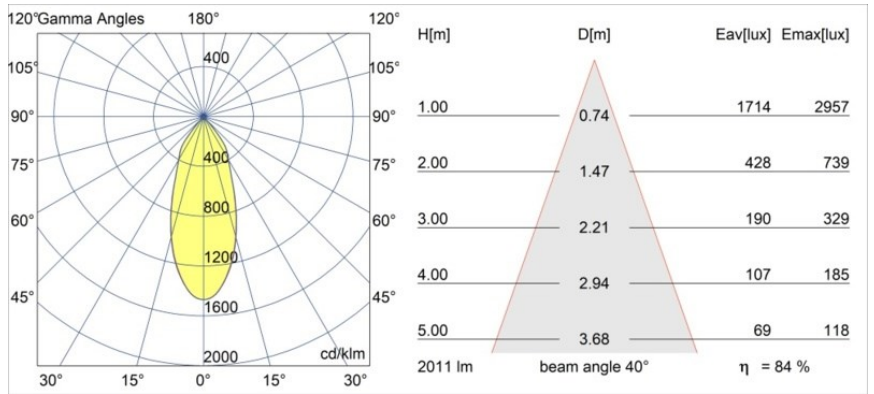

---

UGR	18	20	20
Commentaire	• 3500K sur demande		

---

**TM30 & CRI diagrammes**

**Distribution de Lumière & Schéma de Faisceau**

**Accessoires d'Eclairage décoratives**

- 12810009** Mask Smart 115 1x White Structure
- 12810032** Mask Smart 115 1x Black Structure
- 12810046** Mask Smart 115 1x Gold Matt