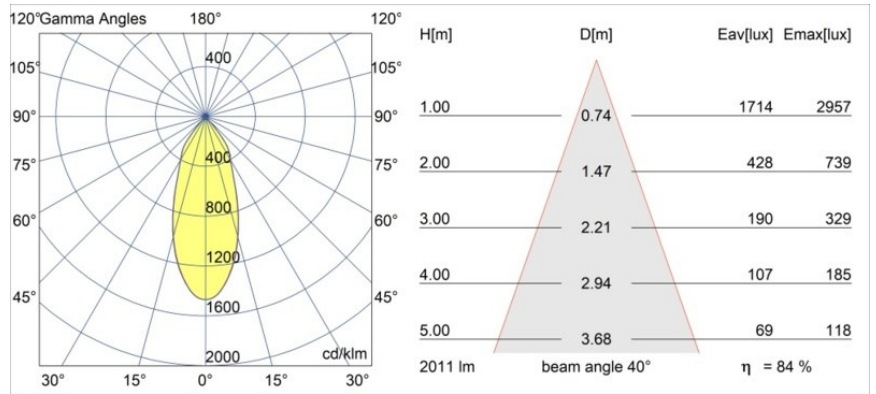

Lichtverteilung und Lichtverteilungskurve