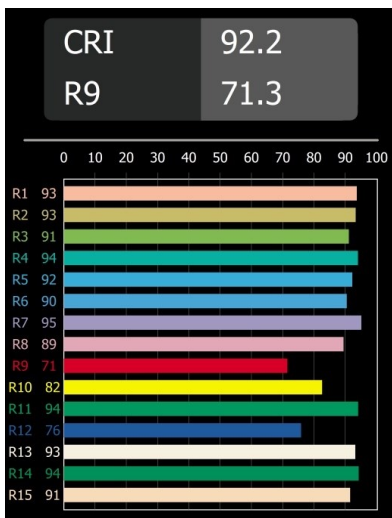

TM30 & CRI Diagrammen