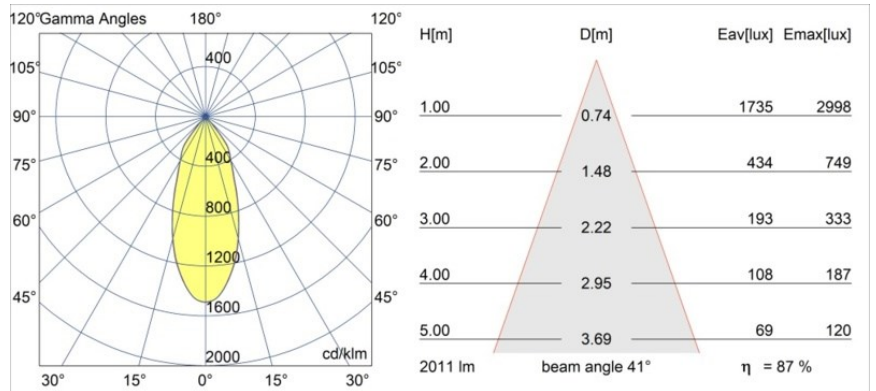

Lichtspreiding & Stralingsdiagram