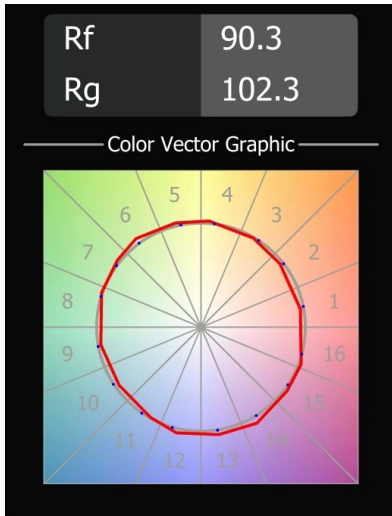

TM30 & CRI Diagrammen