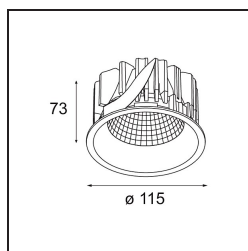

Datum
Klant
Project
Soort

Smart Lotis Recessed 115 1x LED 3000K Flood DE Gold Matt

Specificaties

Materiaal	12751646
Type Lichtbron	LED
LED type	BRIDGELUX VERO13 G8
LED technologie	Led-COB
CRI	Min. 90
Kleurtemperatuur	3000K
Levensduur	L80B10 bij 50.000 Uur
Lamp inbegrepen	Ja
Aantal Lichtbronnen	1
CIE-fluxcode	99 100 100 100 87
Binning (SDCM)	2
Lichtrichting	Omlaag
Optisch	Reflector
Gemeten gradenbundel (°)	41,0
Ingangsspanning	Aandrijving Gelijktroom Vereist
Elektriciteitsklasse	III
IP-klasse	20
Gloeidraadtest (°C)	960
Binnen/Buiten	Binnen
Toepassing	Plafond, Wand
Montage	Inbouw
Inbouwopening (mm)	108
Montagediepte (mm)	100,0
Verstelbaarheid	Not Applicable
Afstand tot Verlicht Voorwerp (m)	0,1
Primaire Kleur & Primaire Afwerking	Goud, Mat
Brutogewicht (g)	455,0
Stroom driver (mA)	350 500 700
Min. forward voltage (Vf)	28,3 29,0 29,7
Max. forward voltage (Vf)	32,9 33,6 34,5
Connected load (W)	10,7 15,7 22,5
Lumenoutput per lampunit (lm)	1284 1751 2291
Efficiëntie (lm/W)	120 112 102
UGR	19 20 21
Opmerking	• 3500K op verzoek