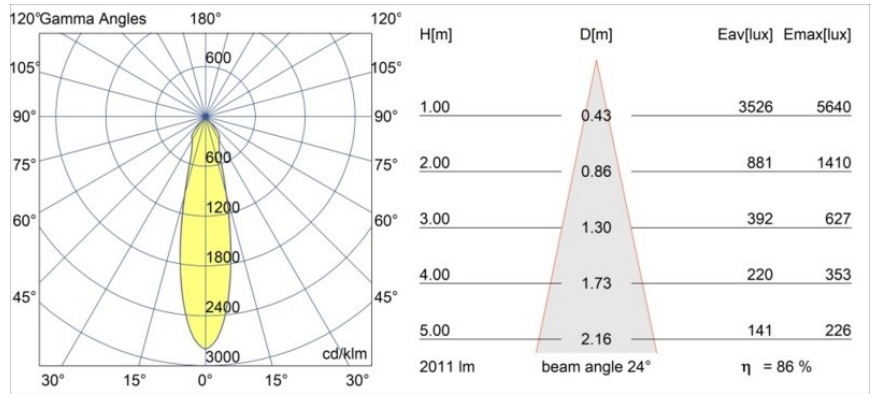

Light distribution & beam diagram