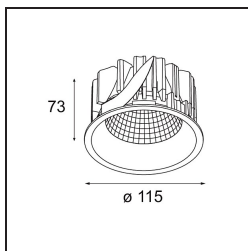

### Specificaties

Materiaal	12751609
Type Lichtbron	LED
LED type	BRIDGELUX VERO13 G8
LED technologie	Led-COB
CRI	Min. 90
Kleurtemperatuur	3000K
Levensduur	L80B10 bij 50.000 Uur
Lamp inbegrepen	Ja
Aantal Lichtbronnen	1
CIE-fluxcode	95 98 100 100 91
Binning (SDCM)	2
Lichtrichting	Omlaag
Optisch	Reflector
Gemeten gradenbundel (°)	42,0
Ingangsspanning	Aandrijving Gelijkstroom Vereist
Elektriciteitsklasse	III
IP-klasse	20
Gloeidraadtest (°C)	960
Binnen/Buiten	Binnen
Toepassing	Plafond, Wand
Montage	Inbouw
Inbouwopening (mm)	108
Montagediepte (mm)	100,0
Verstelbaarheid	Not Applicable
Afstand tot Verlicht Voorwerp (m)	0,1
Primaire Kleur & Primaire Afwerking	Wit, Structuur
Brutogewicht (g)	455,0
Stroom driver (mA)	350      500      700
Min. forward voltage (Vf)	28,3      29,0      29,7
Max. forward voltage (Vf)	32,9      33,6      34,5
Connected load (W)	10,7      15,7      22,5
Lumenoutput per lampunit (lm)	1336      1822      2384
Efficiëntie (lm/W)	125      116      106
UGR	20      21      22
Opmerking	• 3500K op verzoek