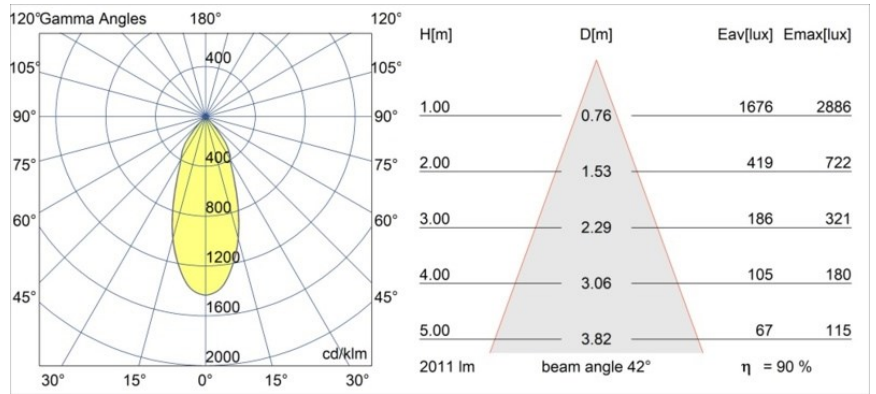

Lichtspreading & Stralingsdiagram