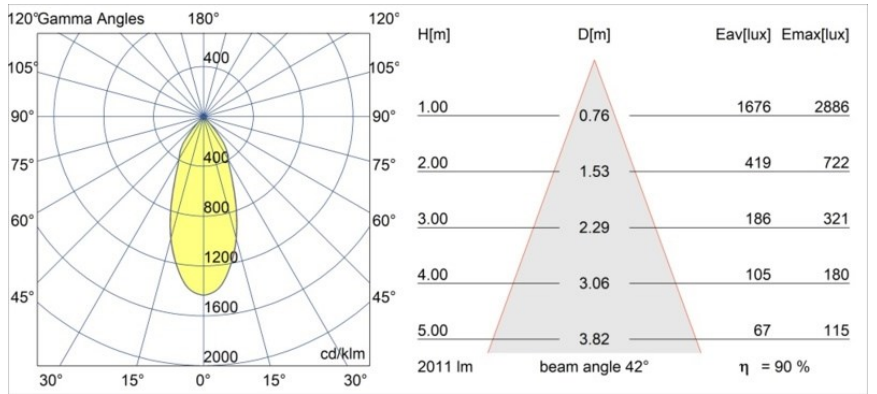

---

UGR	20	21	22
Commentaire	• 3500K sur demande		

---

**TM30 & CRI diagrammes**

**Distribution de Lumière & Schéma de Faisceau**

**Accessoires d'Eclairage décoratives**

- 12810009** Mask Smart 115 1x White Structure
- 12810032** Mask Smart 115 1x Black Structure
- 12810046** Mask Smart 115 1x Gold Matt