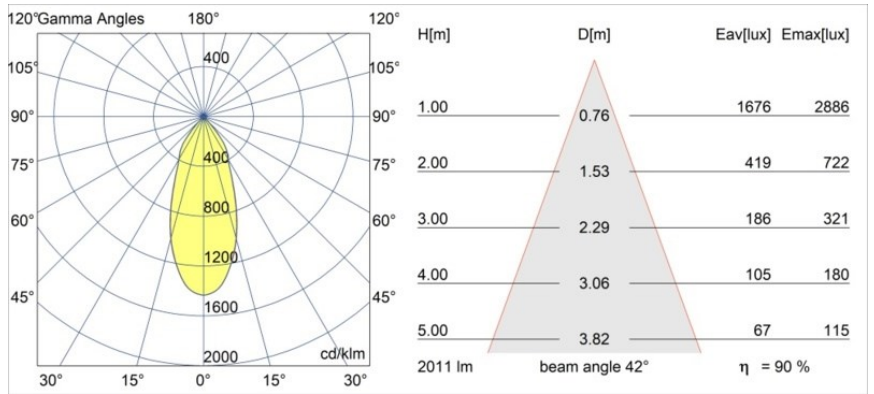

---

Índice de deslumbramiento	20	21	22
Remark	• 3500K bajo pedido		

---

**TM30 & CRI diagram**

**Light distribution & beam diagram**

Diagrams

**Accesorios Decorativo**

- 12810009** Mask Smart 115 1x White Structure
- 12810032** Mask Smart 115 1x Black Structure
- 12810046** Mask Smart 115 1x Gold Matt