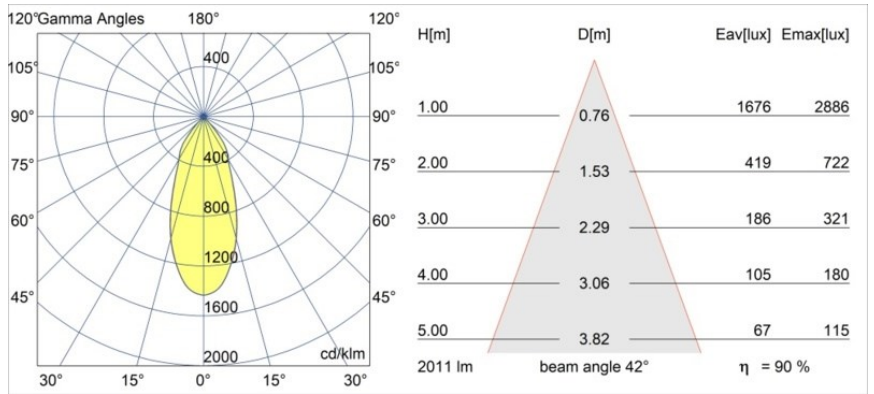

Lichtverteilung und Lichtverteilungskurve