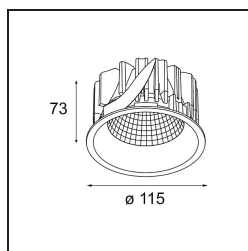

Specificaties

Materiaal	12751509
Type Lichtbron	LED
LED type	BRIDGELUX VERO13 G8
LED technologie	Led-COB
CRI	Min. 90
Kleurtemperatuur	3000K
Levensduur	L80B10 bij 50.000 Uur
Lamp inbegrepen	Ja
Aantal Lichtbronnen	1
CIE-fluxcode	94 98 100 100 90
Binning (SDCM)	2
Lichtrichting	Omlaag
Optisch	Reflector
Gemeten gradenbundel (°)	25,0
Ingangsspanning	Aandrijving Gelijktroom Vereist
Elektriciteitsklasse	III
IP-klasse	20
Gloeidraadtest (°C)	960
Binnen/Buiten	Binnen
Toepassing	Plafond, Wand
Montage	Inbouw
Inbouwopening (mm)	108
Montagediepte (mm)	100,0
Verstelbaarheid	Not Applicable
Afstand tot Verlicht Voorwerp (m)	0,1
Primaire Kleur & Primaire Afwerking	Wit, Structuur
Brutogewicht (g)	455,0
Stroom driver (mA)	350 500 700
Min. forward voltage (Vf)	28,3 29,0 29,7
Max. forward voltage (Vf)	32,9 33,6 34,5
Connected load (W)	10,7 15,7 22,5
Lumenoutput per lampunit (lm)	1322 1804 2360
Efficiëntie (lm/W)	124 115 105
UGR	19 20 21
Opmerking	• 3500K op verzoek