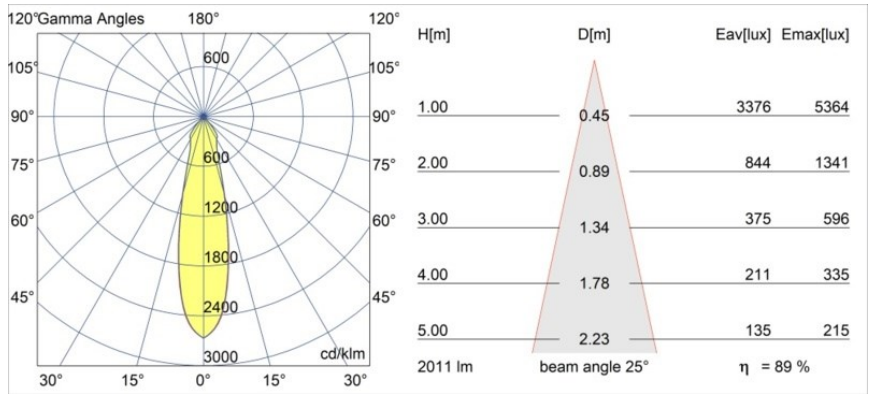

Lichtspreading & Stralingsdiagram