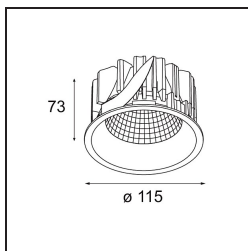

Date
Customer
Project
Type

Smart Lotis Recessed 115 1x LED 3000K Medium DE White Structure

Specifications

Materiale	12751509
Tipo di Sorgente	LED
Tipologia LED	BRIDGELUX VERO13 G8
Tecnologie LED	COB
CRI	Min. 90
Temperatura di colore della luce	3000K
Vita utile	L80B10 @50.000 ore
Lampadina inclusa	Sì
Numero di fonte luminosa	1
Codice di flusso CIE	94 98 100 100 90
Binning (SDCM)	2
Direzione della luce	Diretta
Ottiche	Riflettore
Fascio misurato (°)	25,0
Volt in ingresso	Necessario driver a corrente costante
Classificazione elettrica	III
Grado IP	20
Test filo a caldo (°C)	960
Interno/Esterno	Interno
Applicazione	Soffitto, Parete
Montaggio	Incassato
Foro d'incasso (mm)	Ø108
Profondità di montaggio (mm)	100,0
Orientabilità	Not Applicable
Distanza dall'oggetto illuminato (m)	0,1
Colore primario & Finitura primaria	Bianco, Strutturata
Peso lordo (g)	455,0
Corrente di azionamento (mA)	350 500 700
Min. forward voltage (Vf)	28,3 29,0 29,7
Max. forward voltage (Vf)	32,9 33,6 34,5
Connected load (W)	10,7 15,7 22,5
Flusso luminoso per lampade (lm)	1322 1804 2360
Efficienza (lm/W)	124 115 105