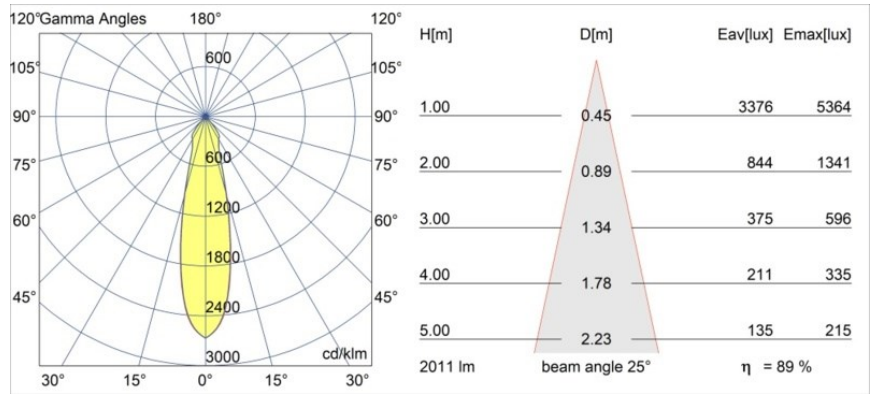

Light distribution & beam diagram