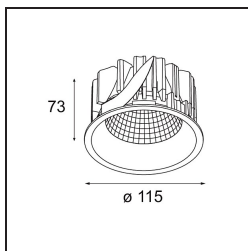

Date
Client
Projet
Type

*Smart Lotis Recessed 115 1x LED 3000K Medium DE White Structure*

**Caractéristiques**

Matériaux	12751509
Type de Source Lumineuse	LED
Type de LED	BRIDGELUX VERO13 G8
Technologie LED	LED COB
CRI	Min. 90
Température de Couleur	3000K
Durée de Vie	L80B10 à 50 000 heures
Ampoule incluse	Oui
Nombre de Sources Lumineuses	1
Code de flux CIE	94 98 100 100 90
Groupe ment (SDCM)	2
Direction de la Lumière	Bas
Optique	Réflecteur
Faisceau mesuré (°)	25,0
Tension d'Entrée	Driver à Courant Constant Requis
Classe Électrique	III
Indice de protection IP	20
Essai au fil incandescent (°C)	960
Intérieur/extérieur	Intérieur
Application	Plafond, Mur
Montage	Encastré
Taille de découpe (mm)	ø108
Profondeur de montage (mm)	100,0
Ajustabilité	Not Applicable
Distance avec l'Objet Éclairé (m)	0,1
Couleur Principale & Finition Principale	Blanc, Structure
Poids brut (g)	455,0
Courant du driver (mA)	350      500      700
Min. forward voltage (Vf)	28,3      29,0      29,7
Max. forward voltage (Vf)	32,9      33,6      34,5
Connected load (W)	10,7      15,7      22,5
Flux lumineux par lampe (lm)	1322      1804      2360
Efficacité (lm/W)	124      115      105