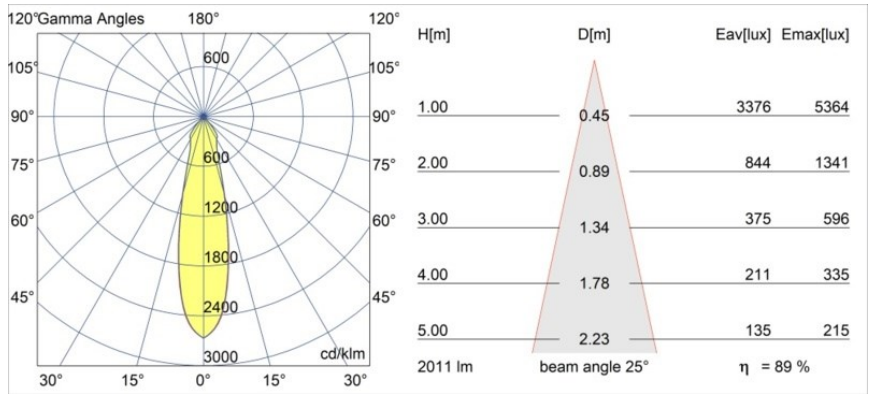

---

UGR	19	20	21
Commentaire	• 3500K sur demande		

---

**TM30 & CRI diagrammes**

**Distribution de Lumière & Schéma de Faisceau**

Diagrammes

**Accessoires d'Eclairage décoratives**

- 12810009** Mask Smart 115 1x White Structure
- 12810032** Mask Smart 115 1x Black Structure
- 12810046** Mask Smart 115 1x Gold Matt