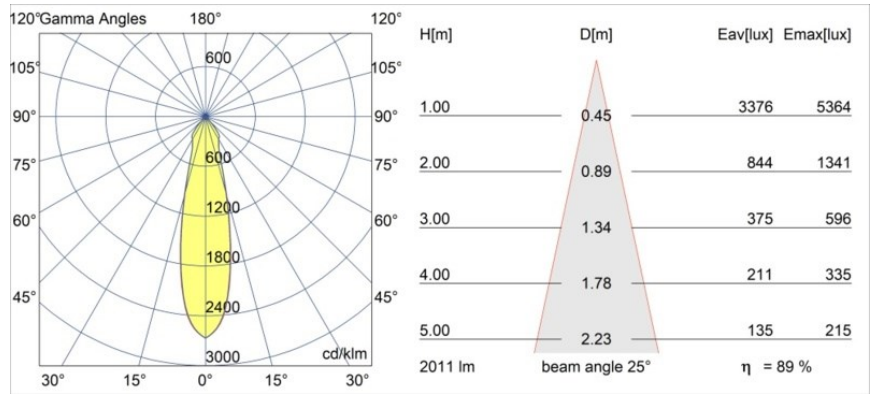

Datum
Kunde
Projekt
Art

Smart Lotis Recessed 115 1x LED 3000K Medium DE White Structure

**Spezifikationen**

Material	12751509
Typ der Lichtquelle	LED
LED Typ	BRIDGELUX VERO13 G8
LED-Technologie	COB-LED
CRI	Min. 90
Farbtemperatur	3000K
Lebensdauer	L80 B10 bei 50.000 Stunden
Leuchtmittel enthalten	Ja
Anzahl Lichtquellen	1
CIE-Fluxcode	94 98 100 100 90
Binning (SDCM)	2
Lichtrichtung	Abwärts
Optik	Reflektor
Gemessene Abstrahlwinkel (°)	25,0
Eingangsspannung	Konstantstrom-Treiber erforderlich
Schutzklasse	III
Schutzart	20
Glühdrahtprüfung (°C)	960
Innen/Außen	Innen
Anwendung	Decke, Wand
Montage	Einbau
Ausschnittgröße (mm)	Ø108
Einbautiefe (mm)	100,0
Verstellbarkeit	Not Applicable
Abstand zum beleuchteten Objekt (m)	0,1
Primärfarbe & Primäres Finish	Weiß, Strukturiert
Bruttogewicht (g)	455,0
Antriebsstrom (mA)	350      500      700
Min. forward voltage (Vf)	28,3      29,0      29,7
Max. forward voltage (Vf)	32,9      33,6      34,5
Connected load (W)	10,7      15,7      22,5
Lichtstrom pro Lampe (lm)	1322      1804      2360
Effizienz (lm/W)	124      115      105
UGR	19      20      21
Bemerkung	• 3500K auf Anfrage

**TM30 & CRI Diagramm**

**Lichtverteilung und Lichtverteilungskurve**

Diagramm