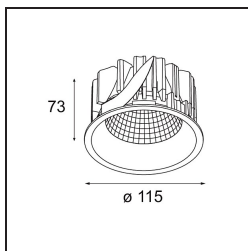

Datum
Kunde
Projekt
Art

Smart Lotis Recessed 115 1x LED 3000K Medium DE White Structure

**Spezifikationen**

Material	12751509
Typ der Lichtquelle	LED
LED Typ	BRIDGELUX VERO13 G8
LED-Technologie	COB-LED
CRI	Min. 90
Farbtemperatur	3000K
Lebensdauer	L80 B10 bei 50.000 Stunden
Leuchtmittel enthalten	Ja
Anzahl Lichtquellen	1
CIE-Fluxcode	94 98 100 100 90
Binning (SDCM)	2
Lichtrichtung	Abwärts
Optik	Reflektor
Gemessene Abstrahlwinkel (°)	25,0
Eingangsspannung	Konstantstrom-Treiber erforderlich
Schutzklasse	III
Schutzart	20
Glühdrahtprüfung (°C)	960
Innen/Außen	Innen
Anwendung	Decke, Wand
Montage	Einbau
Ausschnittgröße (mm)	Ø108
Einbautiefe (mm)	100,0
Verstellbarkeit	Not Applicable
Abstand zum beleuchteten Objekt (m)	0,1
Primärfarbe & Primäres Finish	Weiß, Strukturiert
Bruttogewicht (g)	455,0
Antriebsstrom (mA)	350      500      700
Min. forward voltage (Vf)	28,3      29,0      29,7
Max. forward voltage (Vf)	32,9      33,6      34,5
Connected load (W)	10,7      15,7      22,5
Lichtstrom pro Lampe (lm)	1322      1804      2360
Effizienz (lm/W)	124      115      105
UGR	19      20      21
Bemerkung	• 3500K auf Anfrage