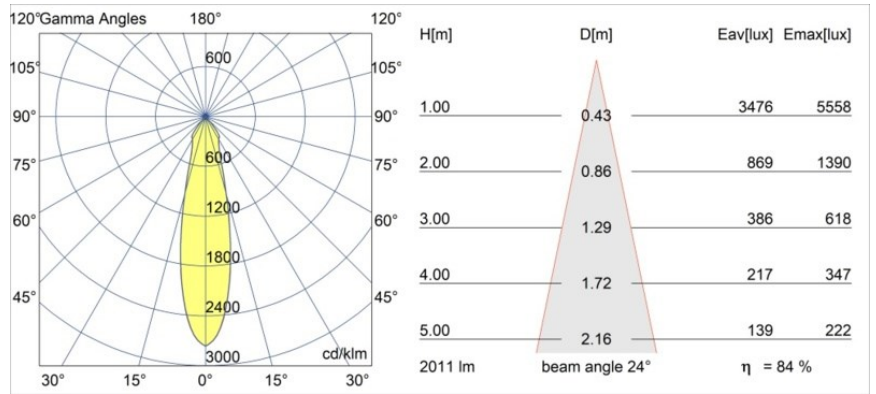

Lichtspreiding & Stralingsdiagram