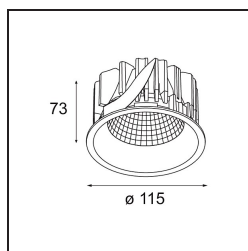

Datum
Klant
Project
Soort

Smart Lotis Recessed 115 1x LED 3000K Medium DE Black Structure

Specificaties

Materiaal	12751532
Type Lichtbron	LED
LED type	BRIDGELUX VERO13 G8
LED technologie	Led-COB
CRI	Min. 90
Kleurtemperatuur	3000K
Levensduur	L80B10 bij 50.000 Uur
Lamp inbegrepen	Ja
Aantal Lichtbronnen	1
CIE-fluxcode	99 100 100 100 84
Binning (SDCM)	2
Lichtrichting	Omlaag
Optisch	Reflector
Gemeten gradenbundel (°)	24,0
Ingangsspanning	Aandrijving Gelijkstroom Vereist
Elektriciteitsklasse	III
IP-klasse	20
Gloeidraadtest (°C)	960
Binnen/Buiten	Binnen
Toepassing	Plafond, Wand
Montage	Inbouw
Inbouwopening (mm)	108
Montagediepte (mm)	100,0
Verstelbaarheid	Not Applicable
Afstand tot Verlicht Voorwerp (m)	0,1
Primaire Kleur & Primaire Afwerking	Zwart, Structuur
Brutogewicht (g)	455,0
Stroom driver (mA)	350 500 700
Min. forward voltage (Vf)	28,3 29,0 29,7
Max. forward voltage (Vf)	32,9 33,6 34,5
Connected load (W)	10,7 15,7 22,5
Lumenoutput per lampunit (lm)	1240 1692 2213
Efficiëntie (lm/W)	116 108 98
UGR	18 19 20
Opmerking	• 3500K op verzoek