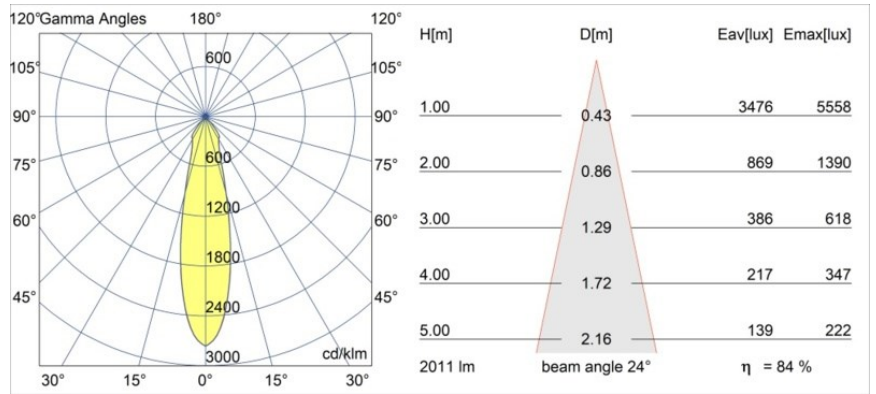

Datum
Kunde
Projekt
Art

*Smart Lotis Recessed 115 1x LED 3000K Medium DE Black Structure*

**Spezifikationen**

Material	12751532
Typ der Lichtquelle	LED
LED Typ	BRIDGELUX VERO13 G8
LED-Technologie	COB-LED
CRI	Min. 90
Farbtemperatur	3000K
Lebensdauer	L80 B10 bei 50.000 Stunden
Leuchtmittel enthalten	Ja
Anzahl Lichtquellen	1
CIE-Fluxcode	99 100 100 100 84
Binning (SDCM)	2
Lichtrichtung	Abwärts
Optik	Reflektor
Gemessene Abstrahlwinkel (°)	24,0
Eingangsspannung	Konstantstrom-Treiber erforderlich
Schutzklasse	III
Schutzart	20
Glühdrahtprüfung (°C)	960
Innen/Außen	Innen
Anwendung	Decke, Wand
Montage	Einbau
Ausschnittgröße (mm)	Ø108
Einbautiefe (mm)	100,0
Verstellbarkeit	Not Applicable
Abstand zum beleuchteten Objekt (m)	0,1
Primärfarbe & Primäres Finish	Schwarz, Strukturiert
Bruttogewicht (g)	455,0
Antriebsstrom (mA)	350      500      700
Min. forward voltage (Vf)	28,3      29,0      29,7
Max. forward voltage (Vf)	32,9      33,6      34,5
Connected load (W)	10,7      15,7      22,5
Lichtstrom pro Lampe (lm)	1240      1692      2213
Effizienz (lm/W)	116      108      98
UGR	18      19      20
Bemerkung	• 3500K auf Anfrage

Spezifikationen

**TM30 & CRI Diagramm**

**Lichtverteilung und Lichtverteilungskurve**

Diagramm