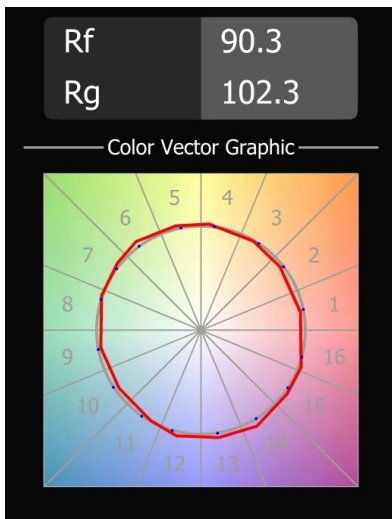

TM30 & CRI Diagrammen