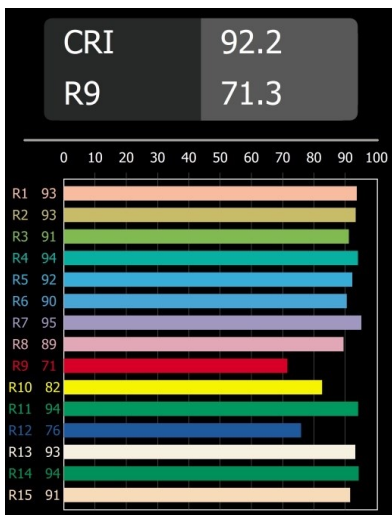

TM30 & CRI Diagrammen