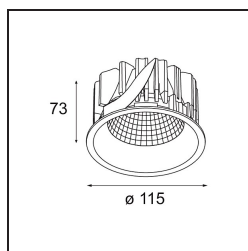

Datum
Klant
Project
Soort

Smart Lotis Recessed 115 1x LED 3000K Spot DE Black Structure

Specificaties

Materiaal	12751432
Type Lichtbron	LED
LED type	BRIDGELUX VERO13 G8
LED technologie	Led-COB
CRI	Min. 90
Kleurtemperatuur	3000K
Levensduur	L80B10 bij 50.000 Uur
Lamp inbegrepen	Ja
Aantal Lichtbronnen	1
CIE-fluxcode	100 100 100 100 85
Binning (SDCM)	2
Lichtrichting	Omlaag
Optisch	Reflector
Gemeten gradenbundel (°)	15,0
Ingangsspanning	Aandrijving Gelijkstroom Vereist
Elektriciteitsklasse	III
IP-klasse	20
Gloeidraadtest (°C)	960
Binnen/Buiten	Binnen
Toepassing	Plafond, Wand
Montage	Inbouw
Inbouwopening (mm)	ø108
Montagediepte (mm)	100,0
Verstelbaarheid	Not Applicable
Afstand tot Verlicht Voorwerp (m)	0,1
Primaire Kleur & Primaire Afwerking	Zwart, Structuur
Brutogewicht (g)	455,0
Stroom driver (mA)	350 500 700
Min. forward voltage (Vf)	28,3 29,0 29,7
Max. forward voltage (Vf)	32,9 33,6 34,5
Connected load (W)	10,7 15,7 22,5
Lumenoutput per lampunit (lm)	1255 1712 2240
Efficiëntie (lm/W)	117 109 100
UGR	18 19 20
Opmerking	• 3500K op verzoek