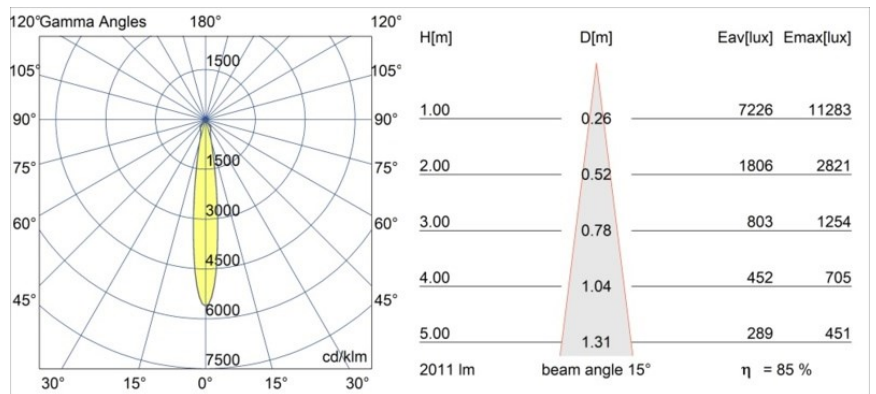

Lichtspreiding & Stralingsdiagram