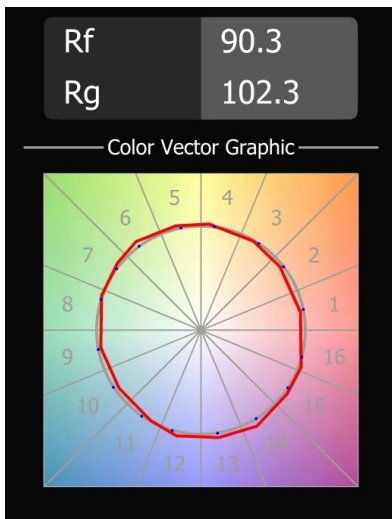

Datum
Kunde
Projekt
Art

*Smart Lotis Recessed 115 1x LED 3000K Spot DE Black Structure*

**Spezifikationen**

Material	12751432
Typ der Lichtquelle	LED
LED Typ	BRIDGELUX VERO13 G8
LED-Technologie	COB-LED
CRI	Min. 90
Farbtemperatur	3000K
Lebensdauer	L80 B10 bei 50.000 Stunden
Leuchtmittel enthalten	Ja
Anzahl Lichtquellen	1
CIE-Fluxcode	100 100 100 100 85
Binning (SDCM)	2
Lichtrichtung	Abwärts
Optik	Reflektor
Gemessene Abstrahlwinkel (°)	15,0
Eingangsspannung	Konstantstrom-Treiber erforderlich
Schutzklasse	III
Schutzart	20
Glühdrahtprüfung (°C)	960
Innen/Außen	Innen
Anwendung	Decke, Wand
Montage	Einbau
Ausschnittgröße (mm)	ø108
Einbautiefe (mm)	100,0
Verstellbarkeit	Not Applicable
Abstand zum beleuchteten Objekt (m)	0,1
Primärfarbe & Primäres Finish	Schwarz, Strukturiert
Bruttogewicht (g)	455,0
Antriebsstrom (mA)	350      500      700
Min. forward voltage (Vf)	28,3      29,0      29,7
Max. forward voltage (Vf)	32,9      33,6      34,5
Connected load (W)	10,7      15,7      22,5
Lichtstrom pro Lampe (lm)	1255      1712      2240
Effizienz (lm/W)	117      109      100
UGR	18      19      20
Bemerkung	• 3500K auf Anfrage

**TM30 & CRI Diagramm**

**Lichtverteilung und Lichtverteilungskurve**

Diagramm