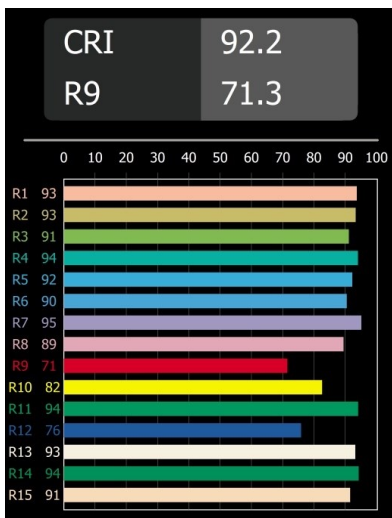

Datum
Kunde
Projekt
Art

*Smart Lotis Recessed 115 1x LED 3000K Spot DE Black Structure*

**Spezifikationen**

Material	12751432
Typ der Lichtquelle	LED
LED Typ	BRIDGELUX VERO13 G8
LED-Technologie	COB-LED
CRI	Min. 90
Farbtemperatur	3000K
Lebensdauer	L80 B10 bei 50.000 Stunden
Leuchtmittel enthalten	Ja
Anzahl Lichtquellen	1
CIE-Fluxcode	100 100 100 100 85
Binning (SDCM)	2
Lichtrichtung	Abwärts
Optik	Reflektor
Gemessene Abstrahlwinkel (°)	15,0
Eingangsspannung	Konstantstrom-Treiber erforderlich
Schutzklasse	III
Schutzart	20
Glühdrahtprüfung (°C)	960
Innen/Außen	Innen
Anwendung	Decke, Wand
Montage	Einbau
Ausschnittgröße (mm)	ø108
Einbautiefe (mm)	100,0
Verstellbarkeit	Not Applicable
Abstand zum beleuchteten Objekt (m)	0,1
Primärfarbe & Primäres Finish	Schwarz, Strukturiert
Bruttogewicht (g)	455,0
Antriebsstrom (mA)	350      500      700
Min. forward voltage (Vf)	28,3      29,0      29,7
Max. forward voltage (Vf)	32,9      33,6      34,5
Connected load (W)	10,7      15,7      22,5
Lichtstrom pro Lampe (lm)	1255      1712      2240
Effizienz (lm/W)	117      109      100
UGR	18      19      20
Bemerkung	• 3500K auf Anfrage

**TM30 & CRI Diagramm**

**Lichtverteilung und Lichtverteilungskurve**

Diagramm