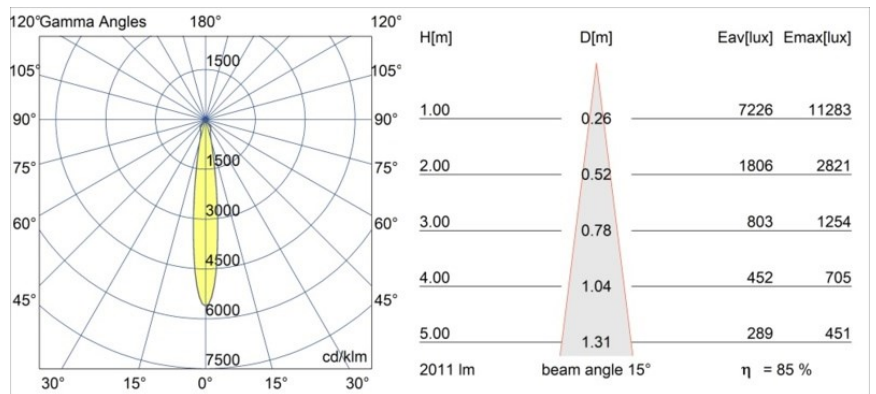

Datum
Kunde
Projekt
Art

*Smart Lotis Recessed 115 1x LED 3000K Spot DE Black Structure*

**Spezifikationen**

Material	12751432
Typ der Lichtquelle	LED
LED Typ	BRIDGELUX VERO13 G8
LED-Technologie	COB-LED
CRI	Min. 90
Farbtemperatur	3000K
Lebensdauer	L80 B10 bei 50.000 Stunden
Leuchtmittel enthalten	Ja
Anzahl Lichtquellen	1
CIE-Fluxcode	100 100 100 100 85
Binning (SDCM)	2
Lichtrichtung	Abwärts
Optik	Reflektor
Gemessene Abstrahlwinkel (°)	15,0
Eingangsspannung	Konstantstrom-Treiber erforderlich
Schutzklasse	III
Schutzart	20
Glühdrahtprüfung (°C)	960
Innen/Außen	Innen
Anwendung	Decke, Wand
Montage	Einbau
Ausschnittgröße (mm)	ø108
Einbautiefe (mm)	100,0
Verstellbarkeit	Not Applicable
Abstand zum beleuchteten Objekt (m)	0,1
Primärfarbe & Primäres Finish	Schwarz, Strukturiert
Bruttogewicht (g)	455,0
Antriebsstrom (mA)	350      500      700
Min. forward voltage (Vf)	28,3      29,0      29,7
Max. forward voltage (Vf)	32,9      33,6      34,5
Connected load (W)	10,7      15,7      22,5
Lichtstrom pro Lampe (lm)	1255      1712      2240
Effizienz (lm/W)	117      109      100
UGR	18      19      20
Bemerkung	• 3500K auf Anfrage

**TM30 & CRI Diagramm**

**Lichtverteilung und Lichtverteilungskurve**

Diagramm