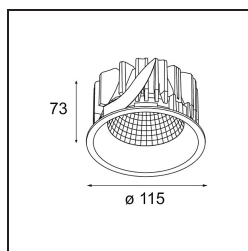

Datum
Klant
Project
Soort

Smart Lotis Recessed 115 1x LED 3000K Spot DE Gold Matt

Specificaties

Materiaal	12751446
Type Lichtbron	LED
LED type	BRIDGELUX VERO13 G8
LED technologie	Led-COB
CRI	Min. 90
Kleurtemperatuur	3000K
Levensduur	L80B10 bij 50.000 Uur
Lamp inbegrepen	Ja
Aantal Lichtbronnen	1
CIE-fluxcode	99 100 100 100 88
Binning (SDCM)	2
Lichtrichting	Omlaag
Optisch	Reflector
Gemeten gradenbundel (°)	15,0
Ingangsspanning	Aandrijving Gelijkstroom Vereist
Elektriciteitsklasse	III
IP-klasse	20
Gloeidraadtest (°C)	960
Binnen/Buiten	Binnen
Toepassing	Plafond, Wand
Montage	Inbouw
Inbouwopening (mm)	108
Montagediepte (mm)	100,0
Verstelbaarheid	Not Applicable
Afstand tot Verlicht Voorwerp (m)	0,1
Primaire Kleur & Primaire Afwerking	Goud, Mat
Brutogewicht (g)	455,0
Stroom driver (mA)	350 500 700
Min. forward voltage (Vf)	28,3 29,0 29,7
Max. forward voltage (Vf)	32,9 33,6 34,5
Connected load (W)	10,7 15,7 22,5
Lumenoutput per lampunit (lm)	1304 1780 2328
Efficiëntie (lm/W)	122 113 103
UGR	18 19 20
Opmerking	• 3500K op verzoek