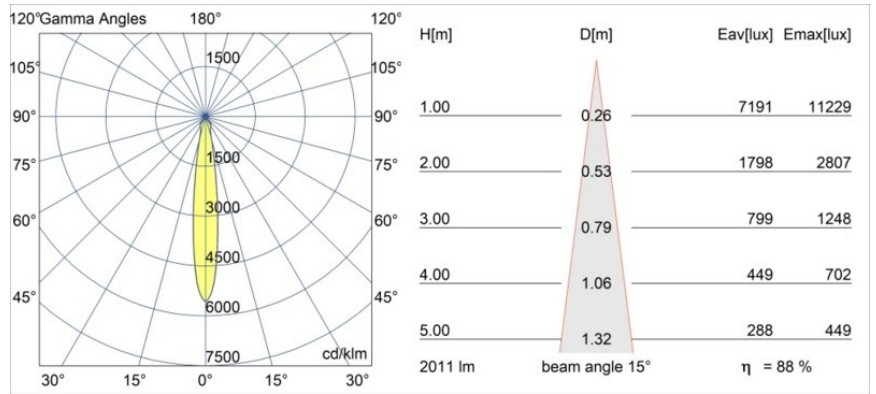

Lichtspreading & Stralingsdiagram