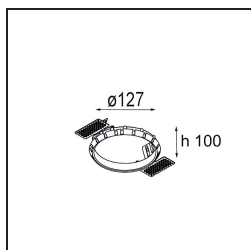

- **12810230** Ring Recessed 115 1x

■ Kies een vereist accessoire